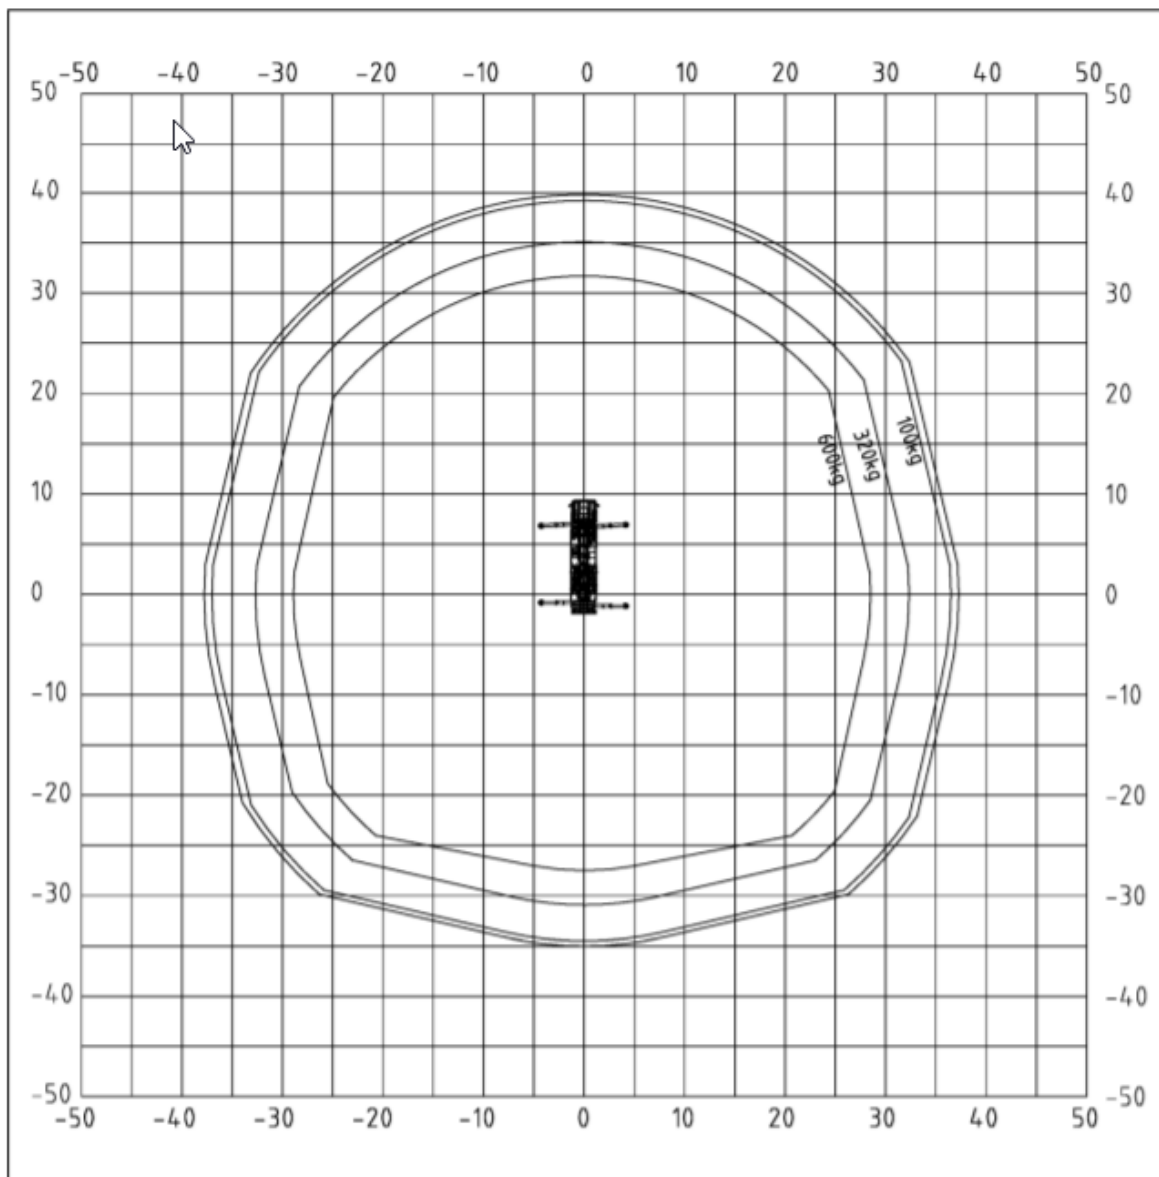

75m LKW-Arbeitsbühne (C-Führerschein) Palfinger – P750

Arbeitsdiagramm (Seitenansicht)

MA-BO Hoogwerkers BV

 www.ma-bo.info

 0316-745613

 planning@ma-bo.info

 Hengelderweg 8a, 6942 NC, Didam

Arbeitsdiagramm (Ansicht von oben)