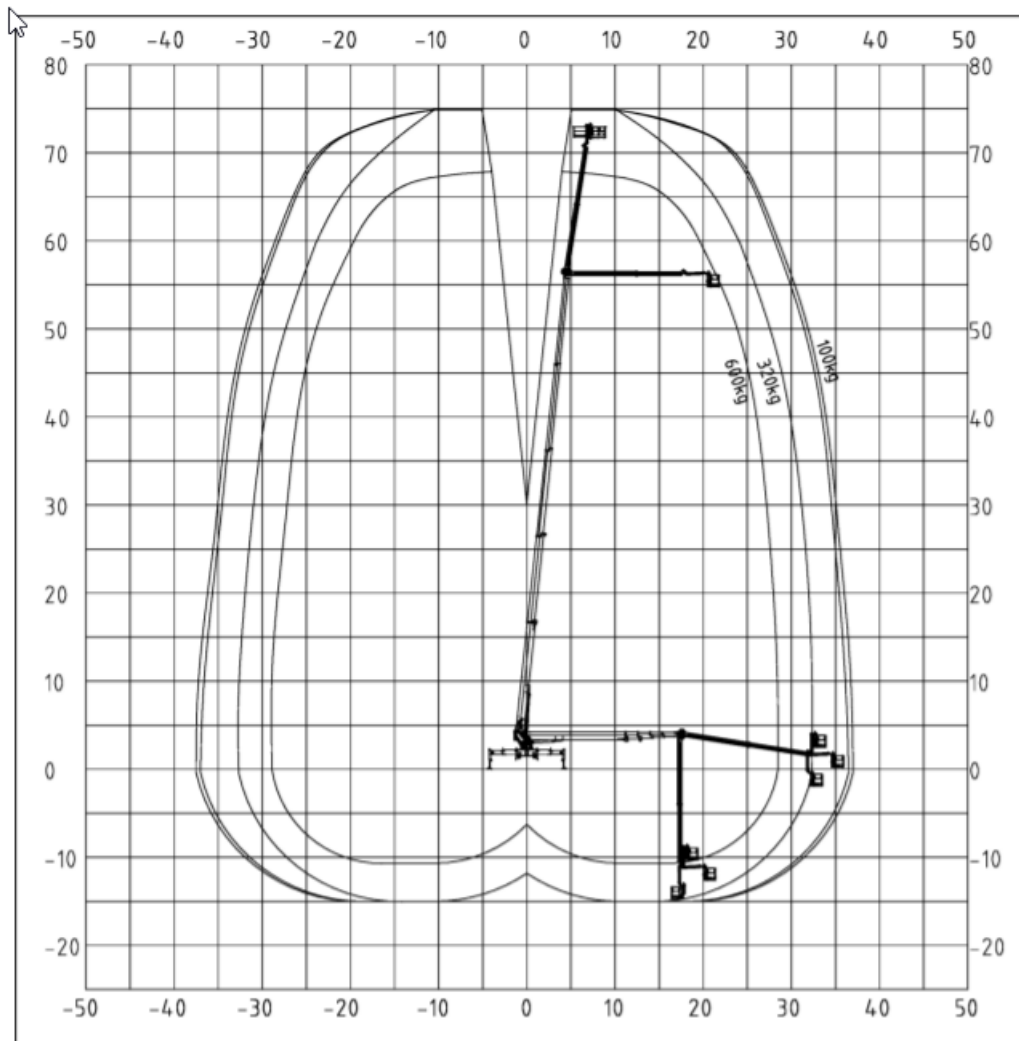

75m LKW-Arbeitsbühne (C-Führerschein) Palfinger – P750

Arbeitsdiagramm (Seitenansicht)

MA-BO Hoogwerkers BV

 www.ma-bo.info

 0316-745613

 planning@ma-bo.info

 Hengelderweg 8a, 6942 NC, Didam

Arbeitsdiagramm (Ansicht von oben)