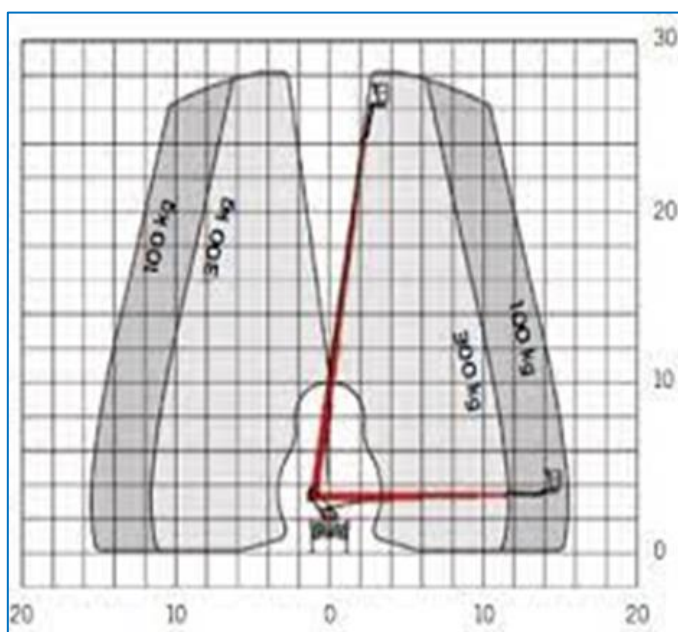

Kenmerken

- Autorijbewijs B
- Eenvoudige bediening
- 230 V aansluiting in de bak
- Volledig variabele ondersteuning
- automatisch afstempelen

28m Autohoogwerker (B-rijbewijs) Palfinger Type: P 280 B

Technische Data

Maximale werkhogte	27,60 m
Maximaal zijdelings bereik	17,00 m
Maximale gondelbelasting	230 kg
Maximale stempelbreedte	3,60 m
Machine lengte	6,98 m
Machine breedte	2,22 m
Machine hoogte	2,90 m
Totaalgewicht	3500 kg
Afmeting gondel (l x b)	1,40 x 0,70
Rotatie gondel	2x90°
Aandrijving	Diesel
JIB	Nee
Bandensoort	All Weather