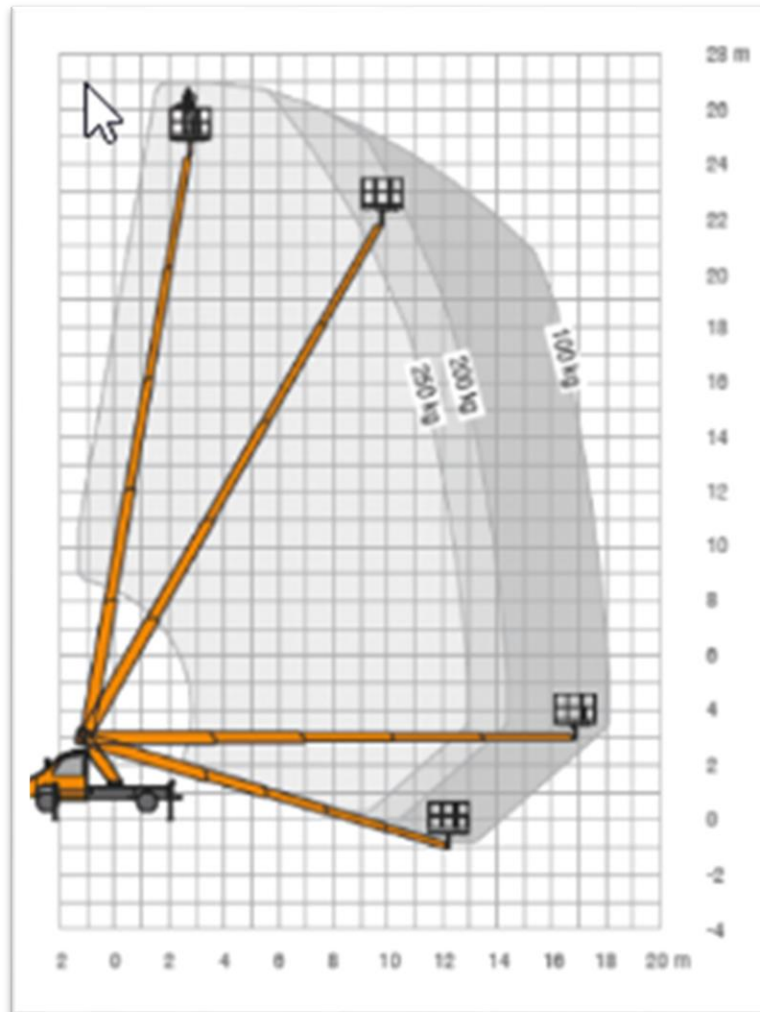

## 27m Autohoogwerker (B-Rijbewijs) Ruthmann Type: TB270

### Werkdiagram (Zijaanzicht)