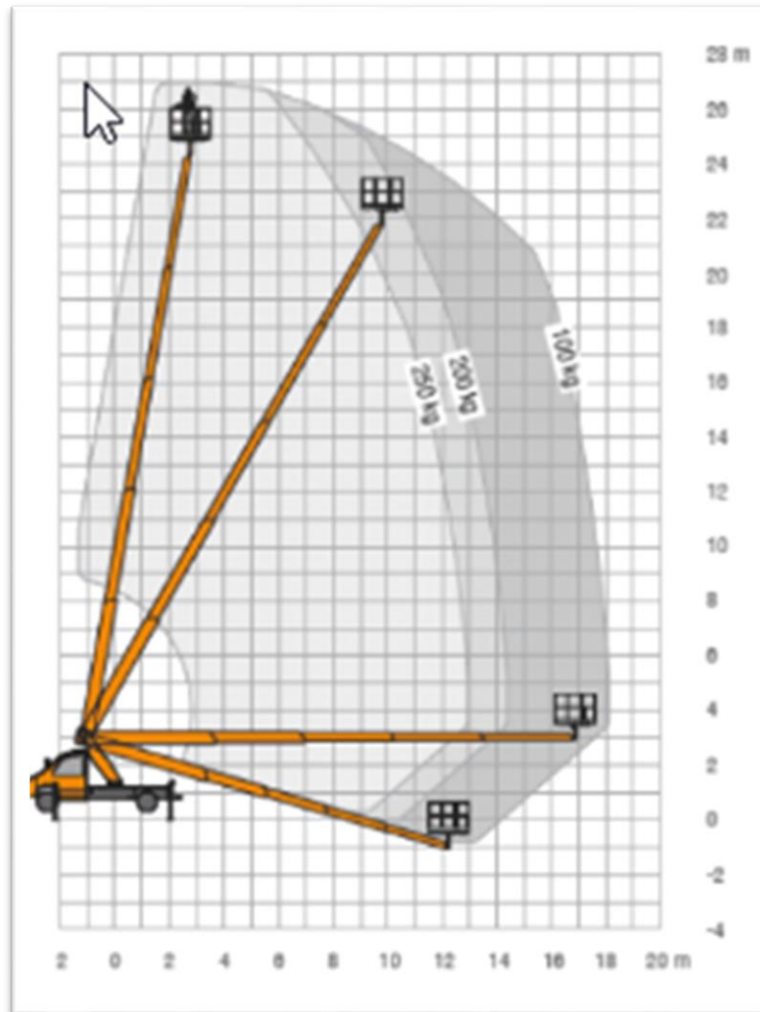

27m Autohoogwerker (B-Rijbewijs) Ruthmann Type: TB270

Werkdiagram (Zij-aanzicht)

MA-BO Hoogwerkers BV

-  www.ma-bo.info
-  0316-745613
-  planning@ma-bo.info
-  Hengelderweg 8a, 6942 NC, Didam