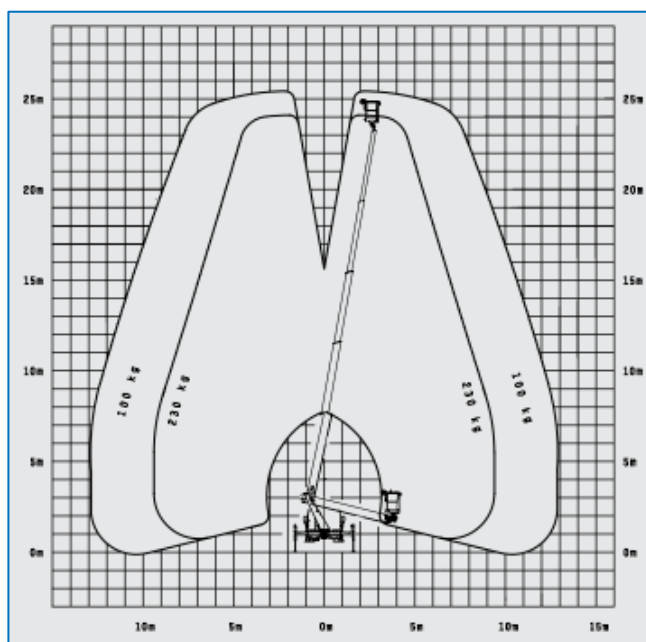

Kenmerken

- automatisch afstempelen
- alleen met operator
- Ondersteuning in het voertuigprofiel mogelijk
- Vrachtwagen rijbewijs C
- 320KG laadvermogen / mandbelasting
- 230 V aansluiting in de bak
- Met Jib

26m Autohoogwerker (B-rijbewijs) Palfinger Type: P 260 B

Technische Data

Maximale werkhoogte	25,60 m
Maximaal zijdelings bereik	12,90 m
Maximale gondelbelasting	230 kg
Maximale stempelbreedte	3,32 m
Machine lengte	6,68 m
Machine breedte	2,22 m
Machine hoogte	2,95 m
Totaalgewicht	3390 kg
Afmeting gondel (l x b)	1,40 x 0,70
Rotatie gondel	2x90°
Aandrijving	Diesel
JIB	Nee
Bandensoort	All Weather