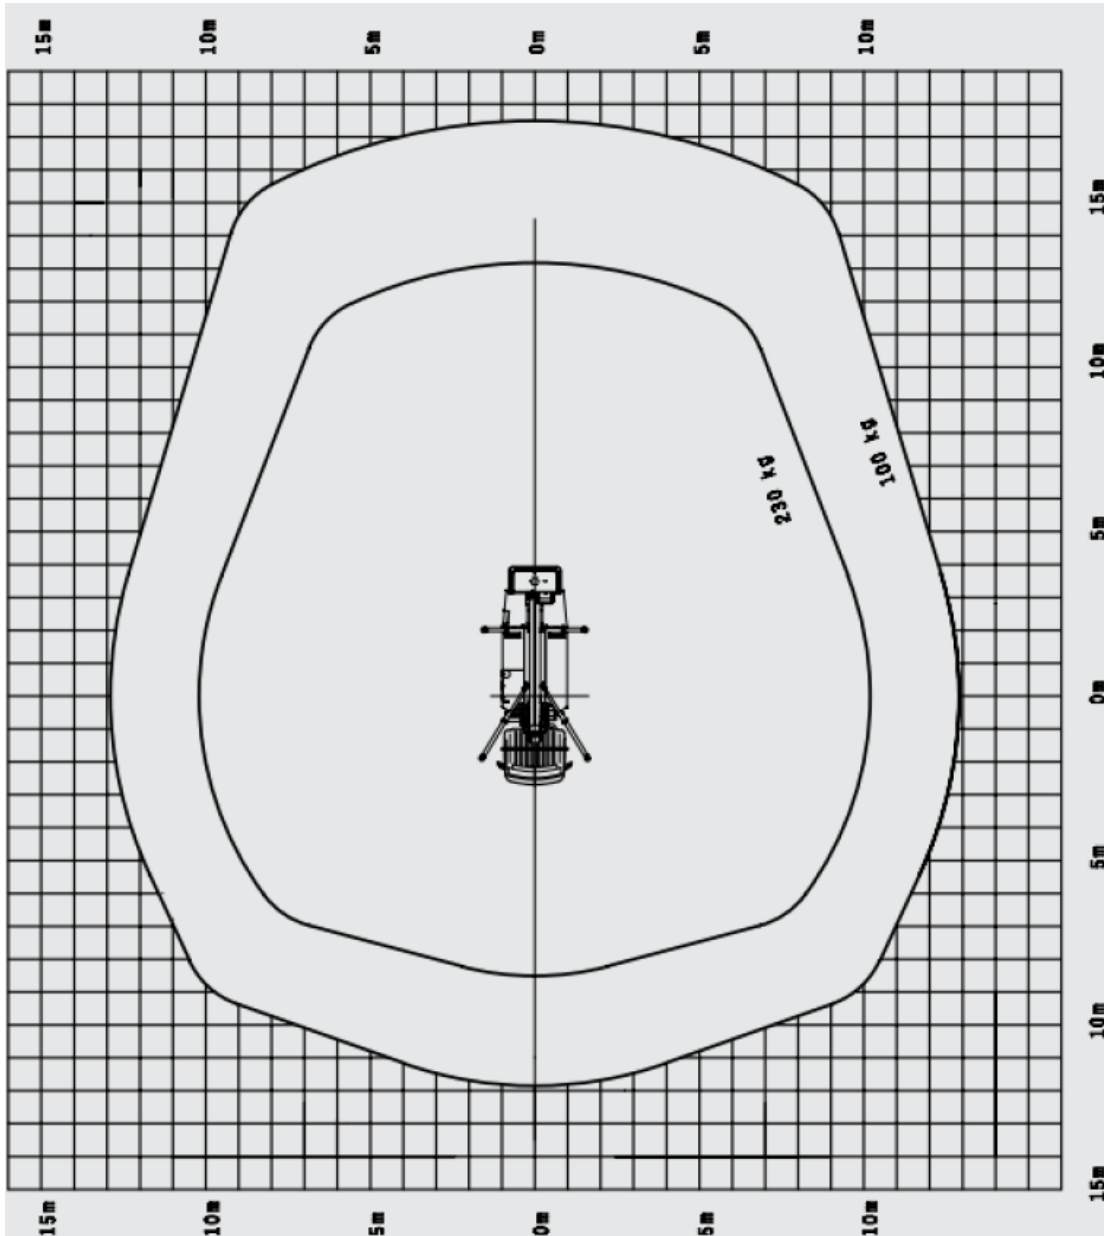

26m Autohoogwerker (B-rijbewijs) Palfinger - P 260 B

Werkdiagram (Zijaanzicht)

MA-BO Hoogwerkers BV

-  www.ma-bo.info
-  0316-745613
-  planning@ma-bo.info
-  Hengelderweg 8a, 6942 NC, Didam

Werkdiagram (Bovenaanzicht)