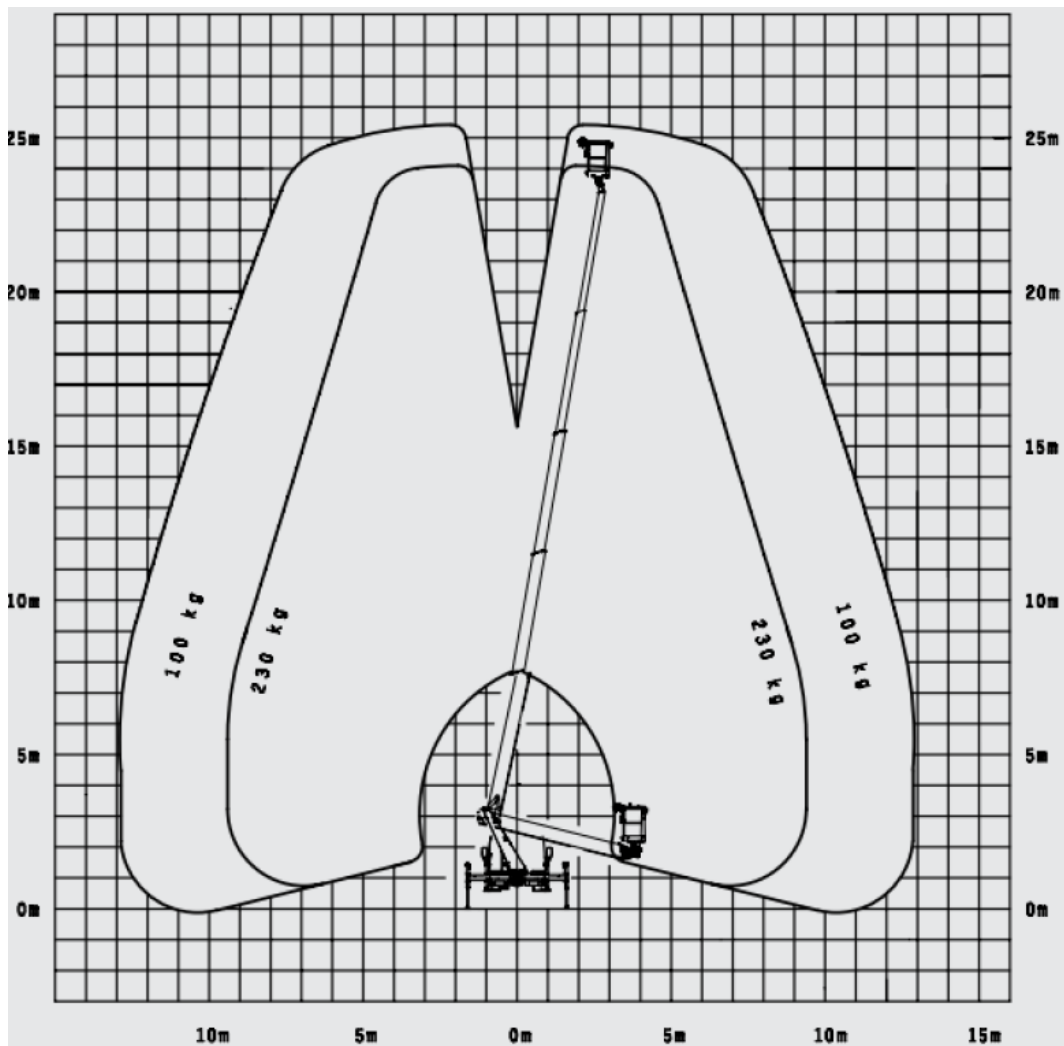

26m Autohoogwerker (B-rijbewijs) Palfinger - P 260 B

Werkdiagram (Zijaanzicht)

MA-BO Hoogwerkers BV

-  www.ma-bo.info
-  0316-745613
-  planning@ma-bo.info
-  Hengelderweg 8a, 6942 NC, Didam

Werkdiagram (Bovenaanzicht)