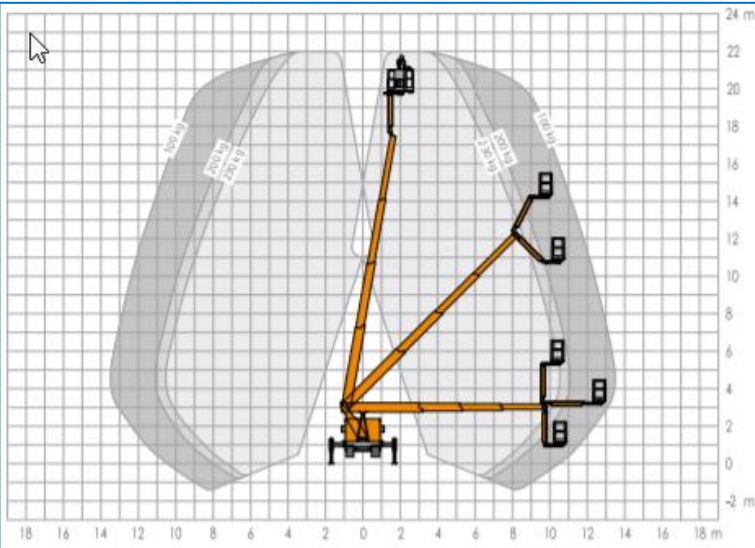

## 22m Autohoogwerker (B-rijbewijs) Ruthmann Type: TBR 220

### Technische Data

Maximale werkhogte	22,10 m
Maximaal zijdelings bereik	16,40 m
Maximale gondelbelasting	230 kg
Maximale stempelbreedte	3,70 m
Machine lengte	6,92 m
Machine breedte	2,40 m
Machine hoogte	2,99 m
Totaalgewicht	3.500 kg
Afmeting gondel (l x b)	1,40 x 0,70
Rotatie gondel	2 x 85°
Aandrijving	Diesel
JIB	Ja
Bandensoort	All Weather