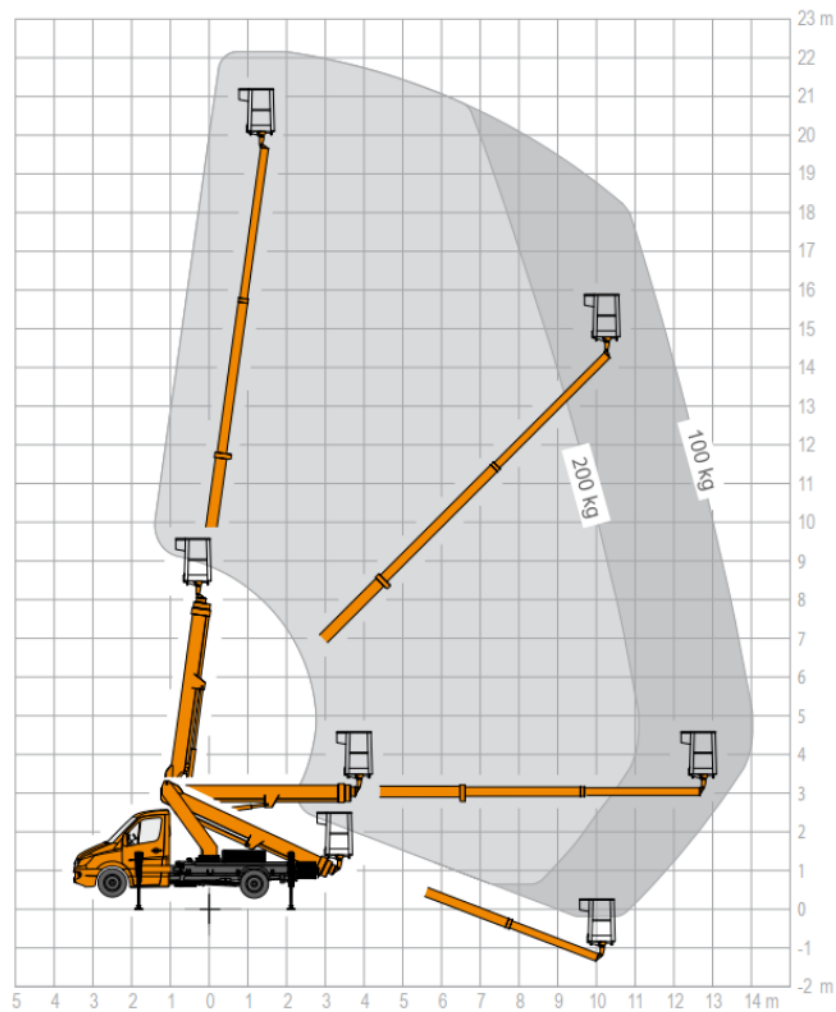

## 22m Autohoogwerker (B-rijbewijs) - Ruthmann TB 220

### Werkdiagram (Zijaanzicht)

## Werkdiagram (Bovenaanzicht)