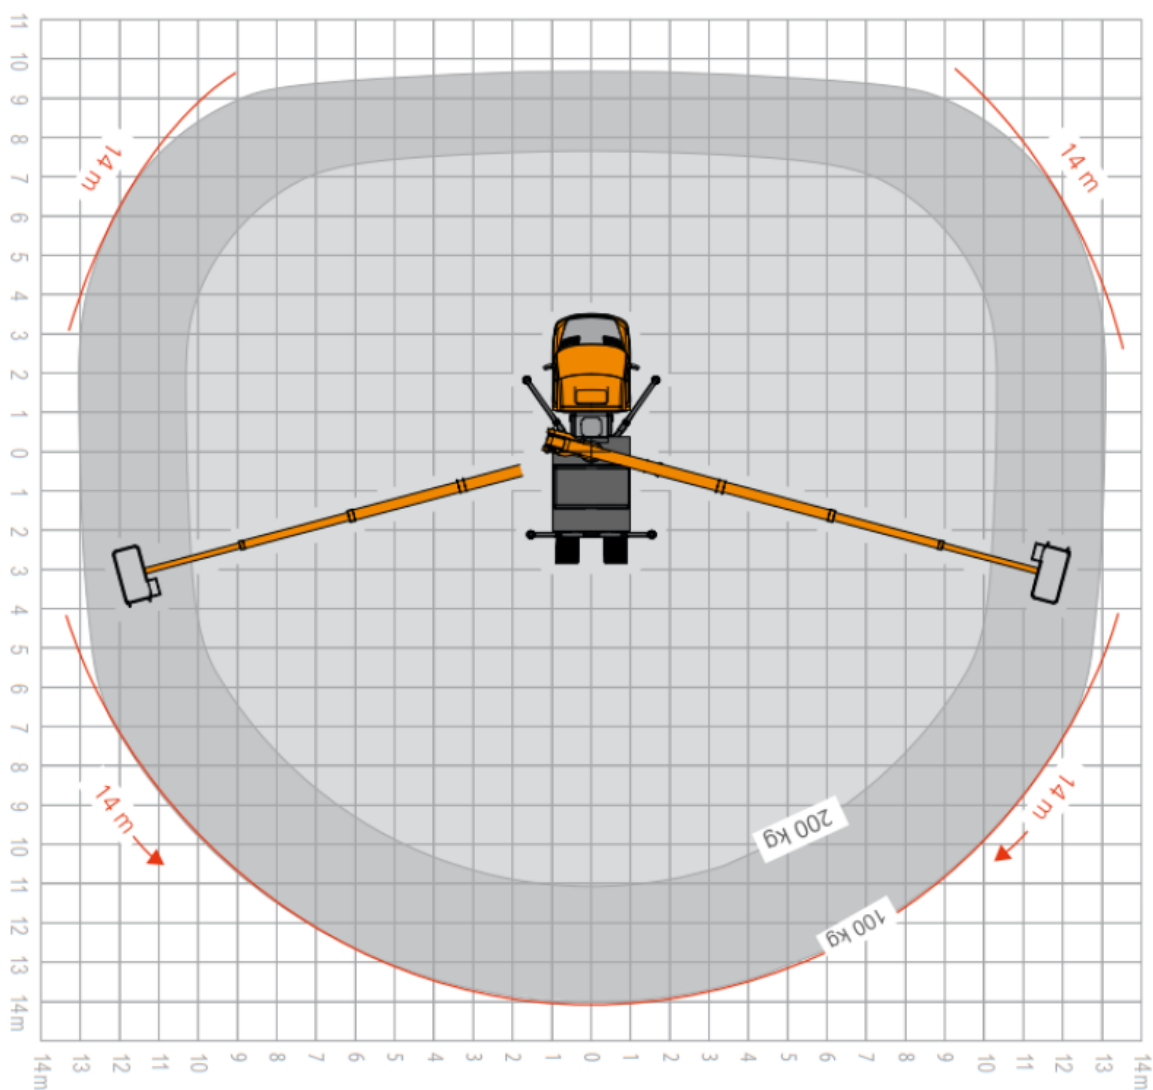

## 22m Autohoogwerker (B-rijbewijs) - Ruthmann TB 220

### Werkdiagram (Zijaanzicht)

## Werkdiagram (Bovenaanzicht)