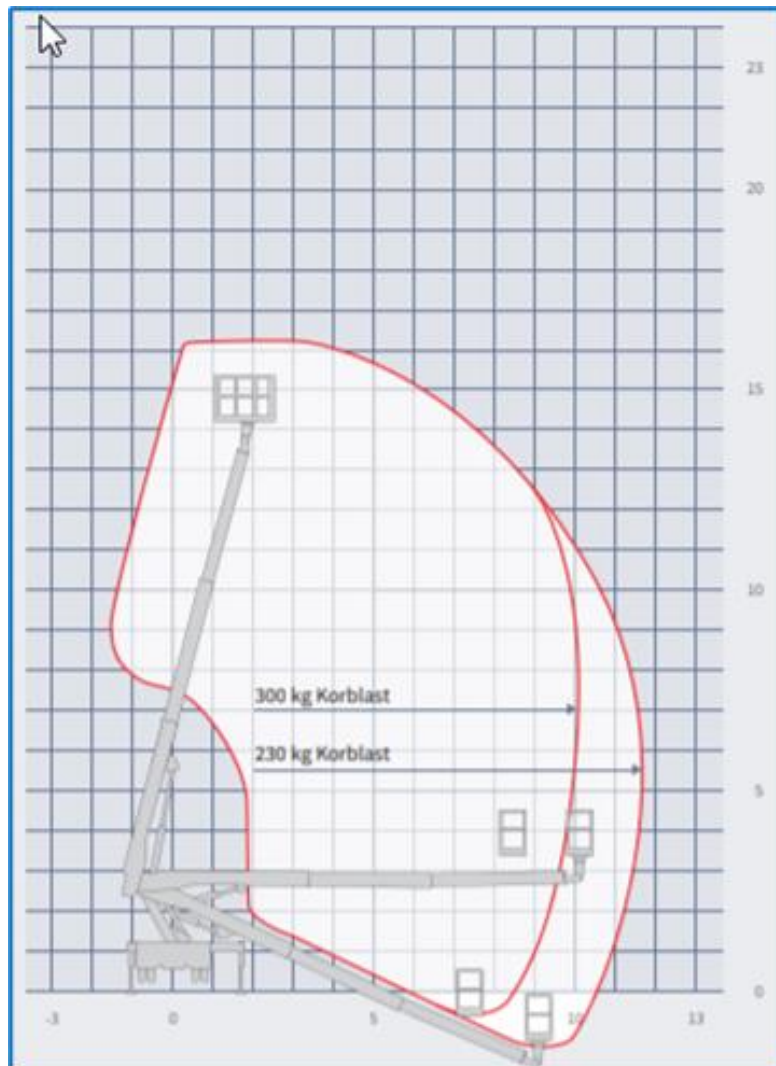

## 16m Autohoogwerker (B-rijbewijs) Ruthmann Type: T160

### Werkdiagram (Zijaanzicht)