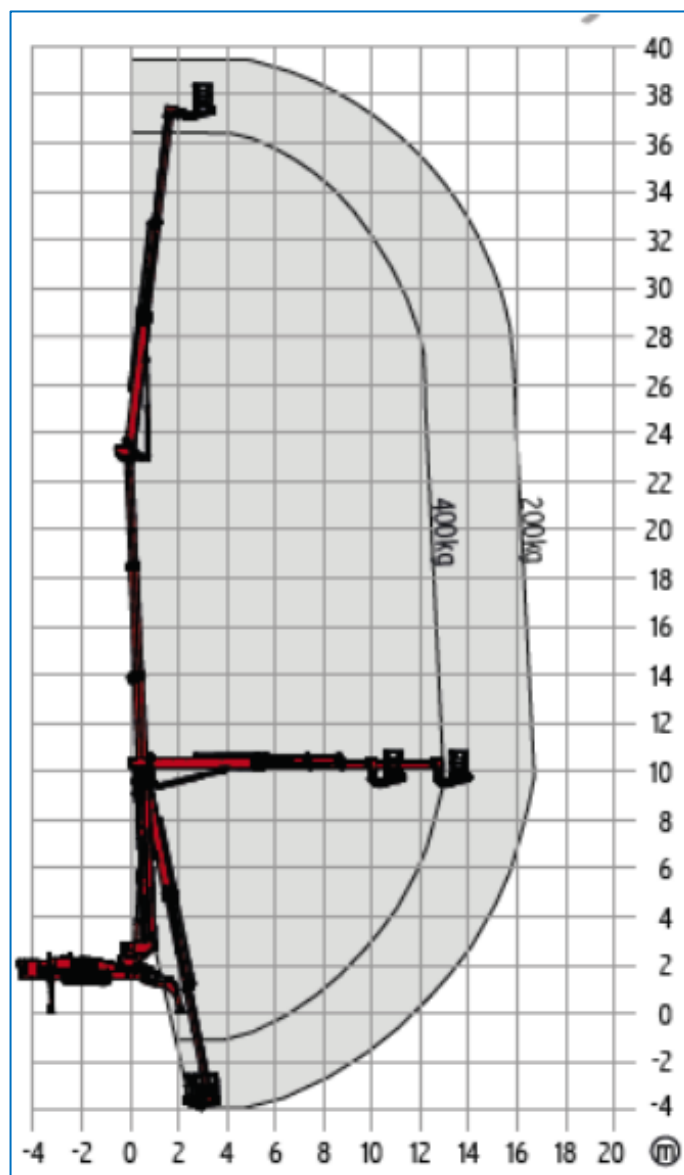

40m Spin / rups hoogwerker Teupe Type LEO 40

Werkdiagram (Zijaanzicht)

MA-BO Hoogwerkers BV

 www.ma-bo.info

 0316-745613

 planning@ma-bo.info

 Hengelderweg 8a, 6942 NC, Didam