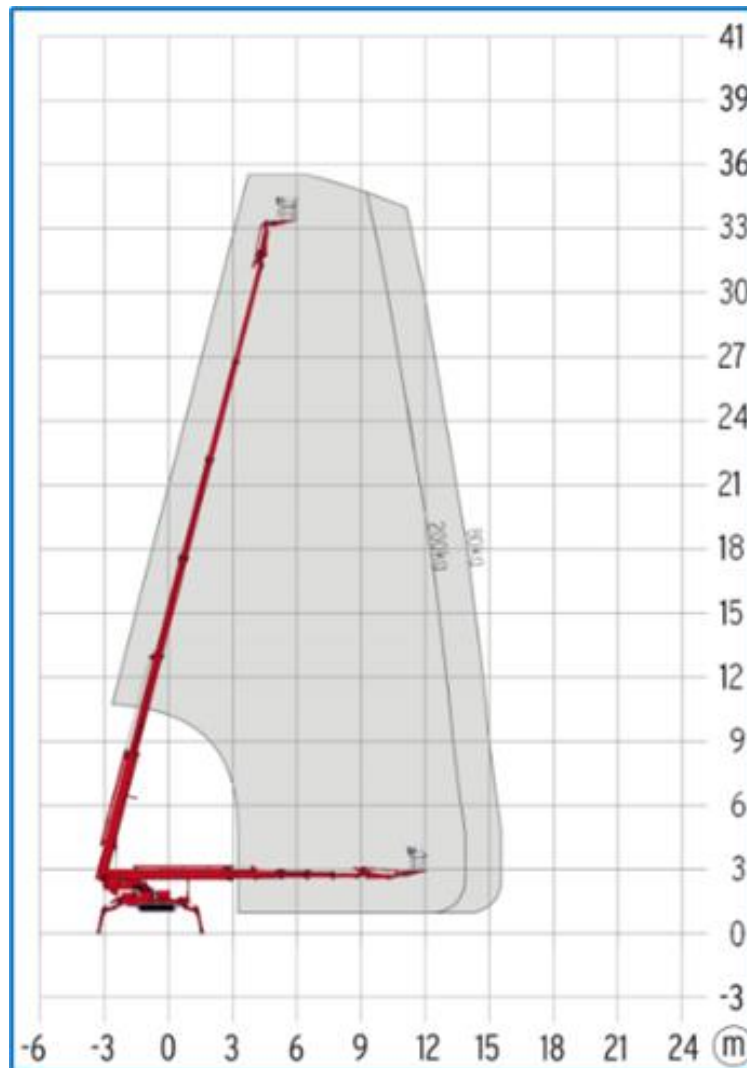

## 36m spin / rups hoogwerker Teupe Type: LEO36T

### Werkdiagram (Zijaanzicht)