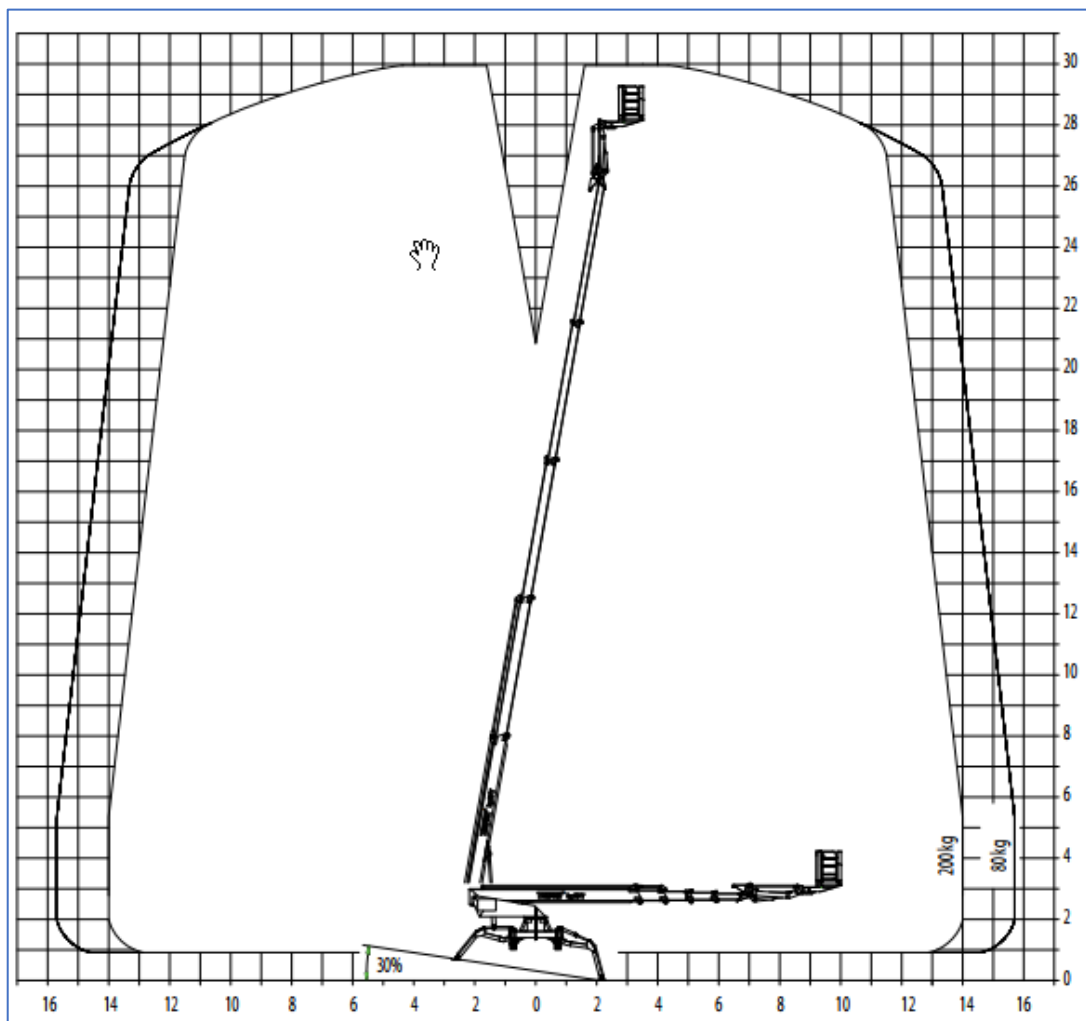

30m spin / rups hoogwerker Teupe Type: LEO30T

Werkdiagram (Zijaanzicht)

MA-BO Hoogwerkers BV

 www.ma-bo.info

 0316-745613

 planning@ma-bo.info

 Hengelderweg 8a, 6942 NC, Didam