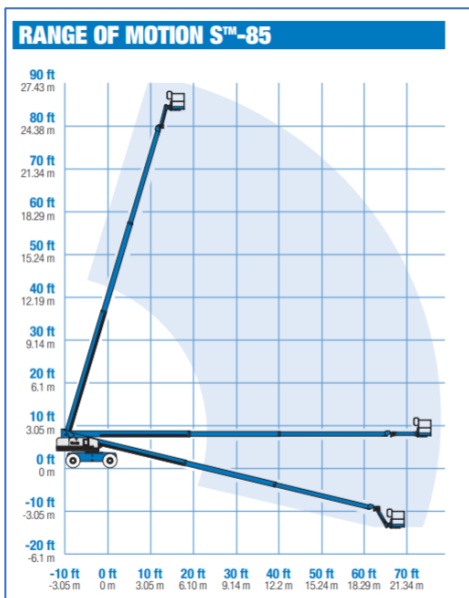

Kenmerken

- Zelfrijdend
- Met Jib
- 4 x 4 aandrijving
- Mobiel op volle hoogte

28m Telescoop hoogwerker Type: S85 4x4

Technische Data

Maximale werkhoogte	27,90 m
Maximaal zijdelings bereik	23,60 m
Maximale gondelbelasting	454 kg
Maximum stempelbreedte	nvt
Machine lengte	12,27 m
Machine breedte	2,44 m
Machine hoogte	2,80 m
Totaal gewicht	16.266 kg
Afmetingen Gondel (l x b)	1,83 x 0,76
Rotatie gondel	160°
aandrijving	Diesel
JIB	Ja
Bandensoort	4 x 4