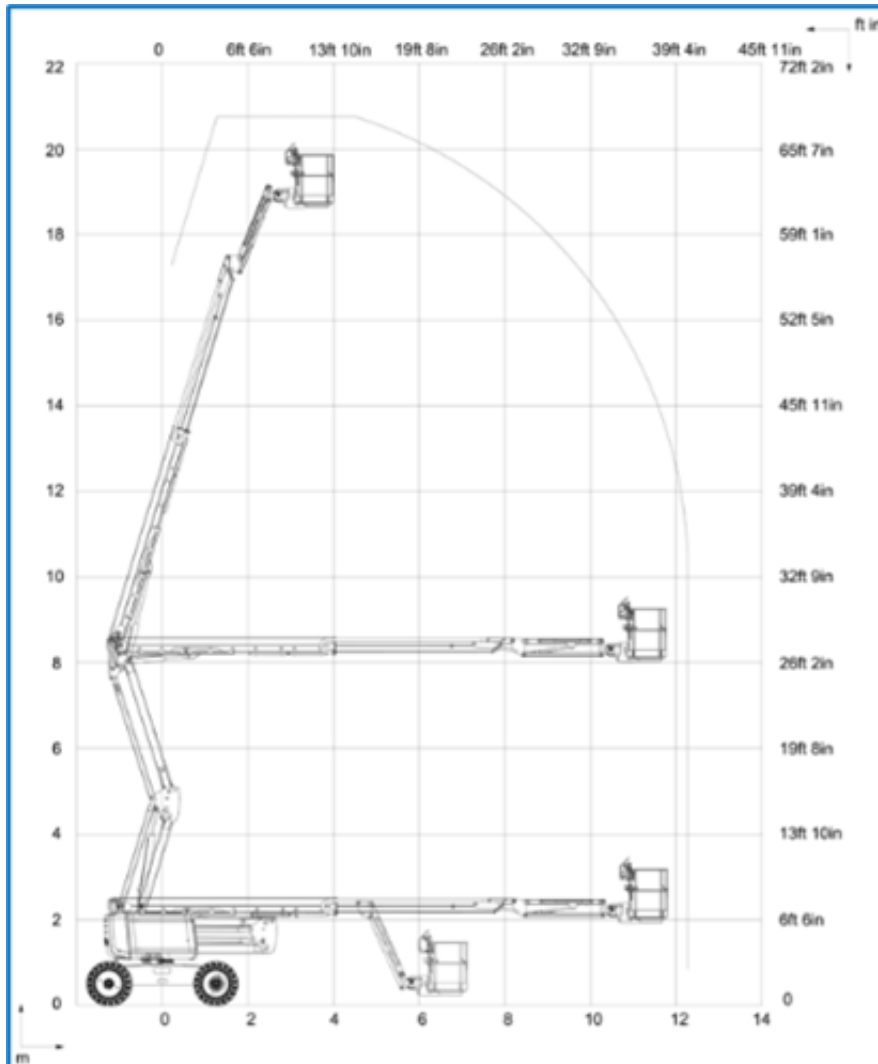

21m elektrische knikhoogwerker Haulotte - HA 20RTJ Pro

Werkdiagram (Zijaanzicht)

MA-BO Hoogwerkers BV

 www.ma-bo.info
 0316-745613
 planning@ma-bo.info
 Hengelderweg 8a, 6942 NC, Didam