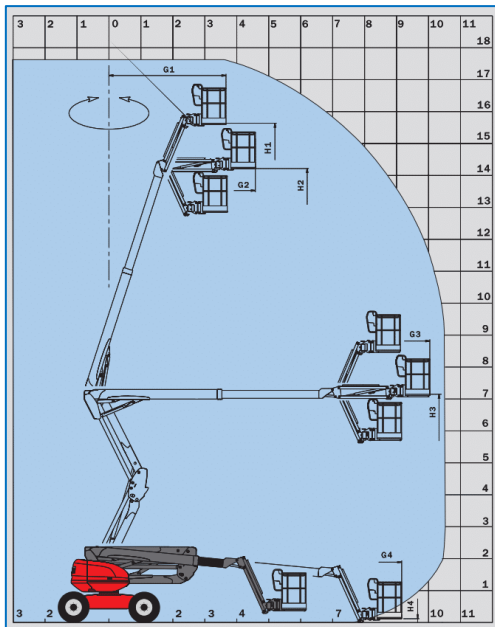

Kenmerken

- Zelfrijdend
- Vierwielaandrijving
- Met Jib
- Knik telescoop
- Pendel-as
- Mobiel op volle hoogte

18m Diesel Knik telescoophoogwerker Manitou Type:180 ATJ

Technische Data

Maximale werkhoogte	17,65 m
Maximaal zijdelings bereik	10,60 m
Maximale gondelbelasting	230 kg
Maximale stempelbreedte	n.v.t.
Machine lengte	5,77 m
Machine breedte	2,30 m
Machine hoogte	2,37 m
Totaalgewicht	8090 kg
Afmeting gondel (l x b)	1,40 x 0,70
Rotatie gondel	360°
Aandrijving	Diesel
JIB	Ja
Bandensoort	all terrain