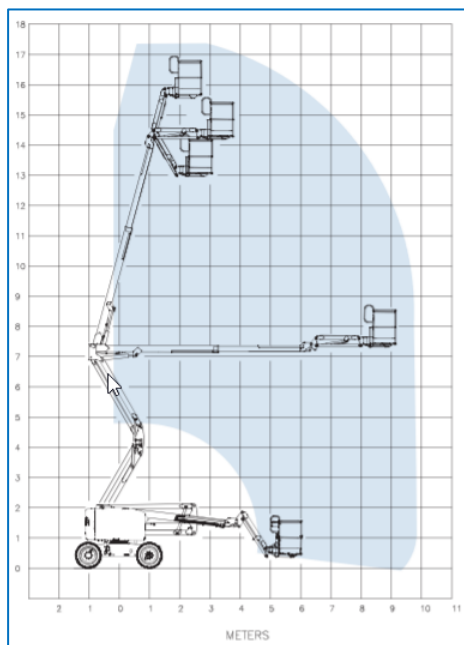

Kenmerken

- Zelfrijdend
- Vierwielaandrijving
- Met Jib
- Pendel-as
- Mobiel op volle hoogte
- All terrain banden

18m Diesel Knik-telescoophoogwerker Genie Type: Z51 JRT

Technische Data

Maximale werkhoogte	17,59 m
Maximaal zijdelings bereik	9,37 m
Maximale gondelbelasting	227 kg
Maximale stempelbreedte	n.v.t.
Machine lengte	7,58 m
Machine breedte	2,29 m
Machine hoogte	2,13 m
Totaalgewicht	7394 kg
Afmeting gondel (l x b)	1,83 x 0,76
Rotatie gondel	160°
Aandrijving	Diesel
JIB	Ja
Bandensoort	All Terrain