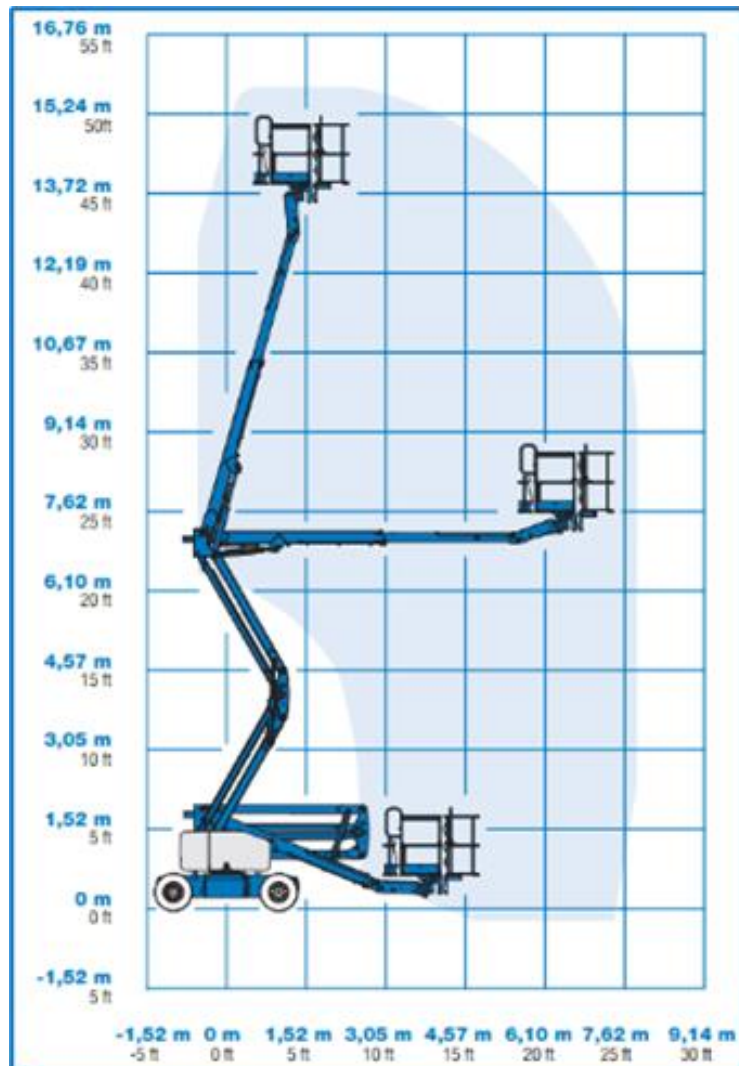

16m elektrische knikhoogwerker Genie - Z45-25JXC

Werkdiagram (Zijaanzicht)

MA-BO Hoogwerkers BV

-  www.ma-bo.info
-  0316-745613
-  planning@ma-bo.info
-  Hengelderweg 8a, 6942 NC, Didam