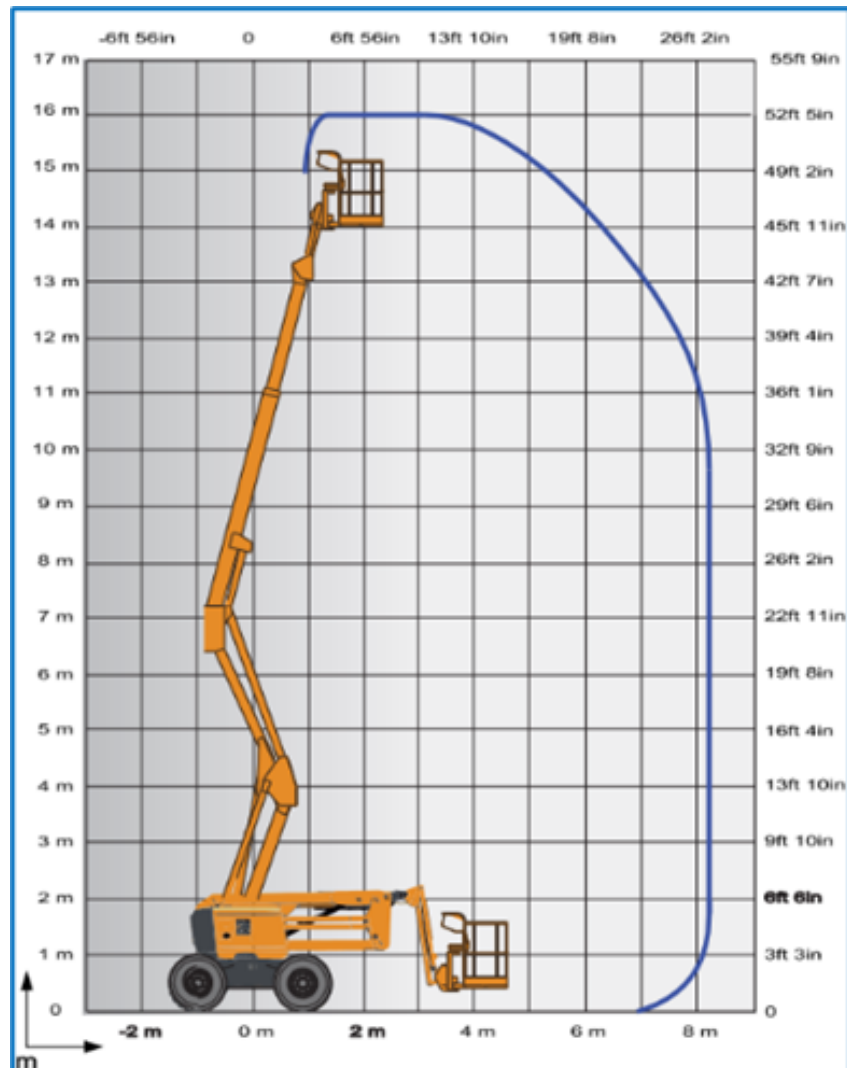

16m Elektrische Knikhoogwerker Haulotte Type: HA16 RTJ Pro

Werkdiagram (Zijaanzicht)

MA-BO Hoogwerkers BV

-  www.ma-bo.info
-  0316-745613
-  planning@ma-bo.info
-  Hengelderweg 8a, 6942 NC, Didam