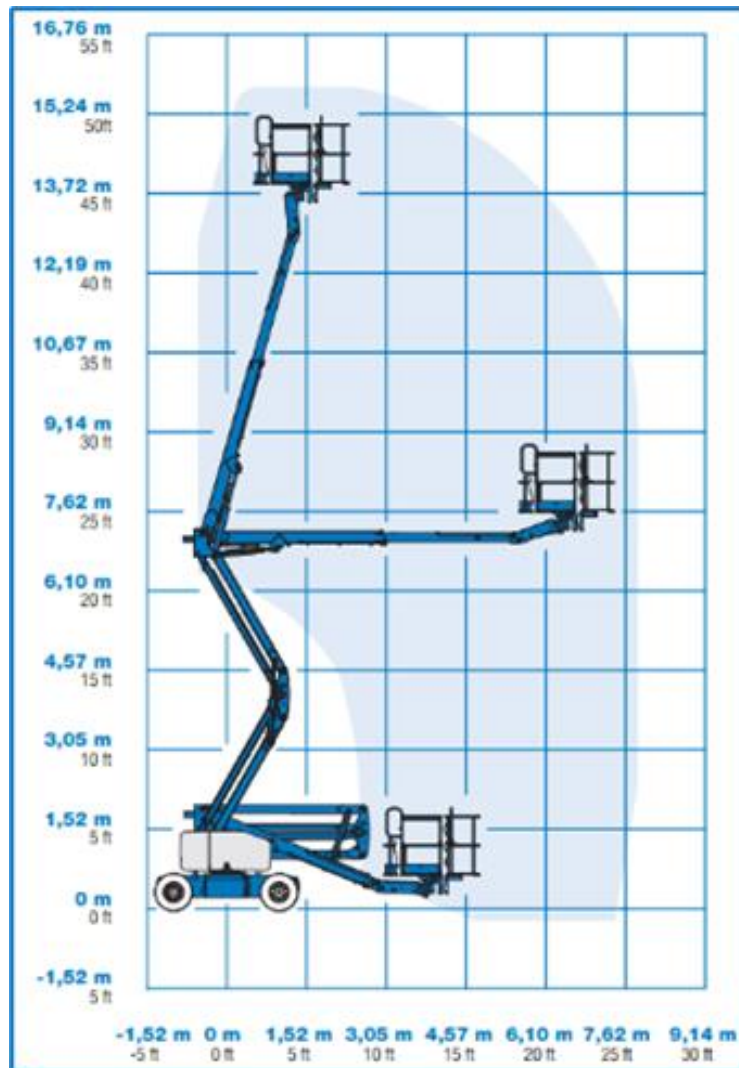

16m Elektrische Knikhoogwerker Genie Type: Z45-25J DC

Werkdiagram (Zijaanzicht)

MA-BO Hoogwerkers BV

-  www.ma-bo.info
-  0316-745613
-  planning@ma-bo.info
-  Hengelderweg 8a, 6942 NC, Didam