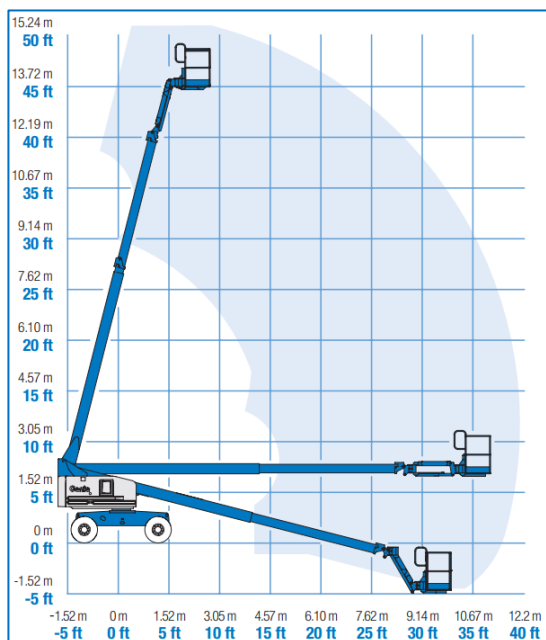

Kenmerken

- Zelfrijdend
- Met Jib
- Teleskoop hoogwerker
- Vierwielaandrijving
- Pendelas
- Mobiel op volle hoogte

16m Elektrische Knikhoogwerker Genie Type: S45 Trax

Technische Data

Maximale werkhoogte	15,72 m
Maximaal zijdelings bereik	11,18 m
Maximale gondelbelasting	227 kg
Maximale stempelbreedte	n.v.t.
Machine lengte	8,48 m
Machine breedte	2,31 m
Machine hoogte	2,49 m
Totaalgewicht	7927 kg
Afmeting gondel (l x b)	0,91 x 2,44
Rotatie gondel	135°
Aandrijving	Elektrisch
JIB	Ja
Bandensoort	Rups