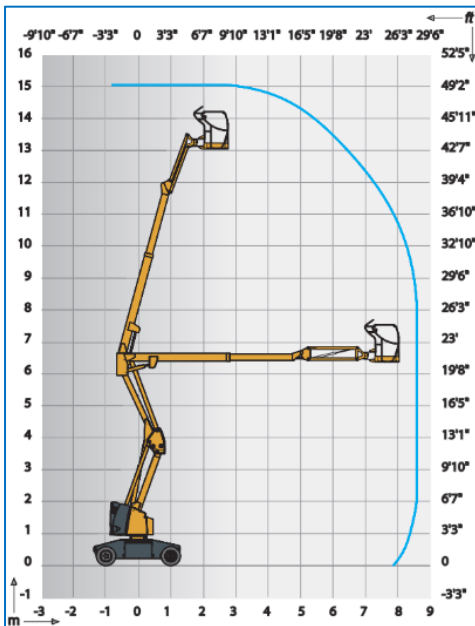

Kenmerken

- Zelfrijdend
- Vierwielaandrijving
- Met Jib
- Gelede telescoop
- Pendel-as
- Mobiel op volle hoogte

15m Elektrische Nikhoogwerker Haulotte Type: HA15 IP

Technische Data

Maximale werkhoogte	14,87 m
Maximaal zijdelings bereik	8,65 m
Maximale gondelbelasting	230 kg
Maximale stempelbreedte	n.v.t.
Machine lengte	6,65 m
Machine breedte	1,52 m
Machine hoogte	2,10 m
Totaalgewicht	7230 kg
Afmeting gondel (l x b)	1,15 x 0,80
Rotatie gondel	130°
Aandrijving	Elektrisch
JIB	Ja
Bandensoort	Non-marking