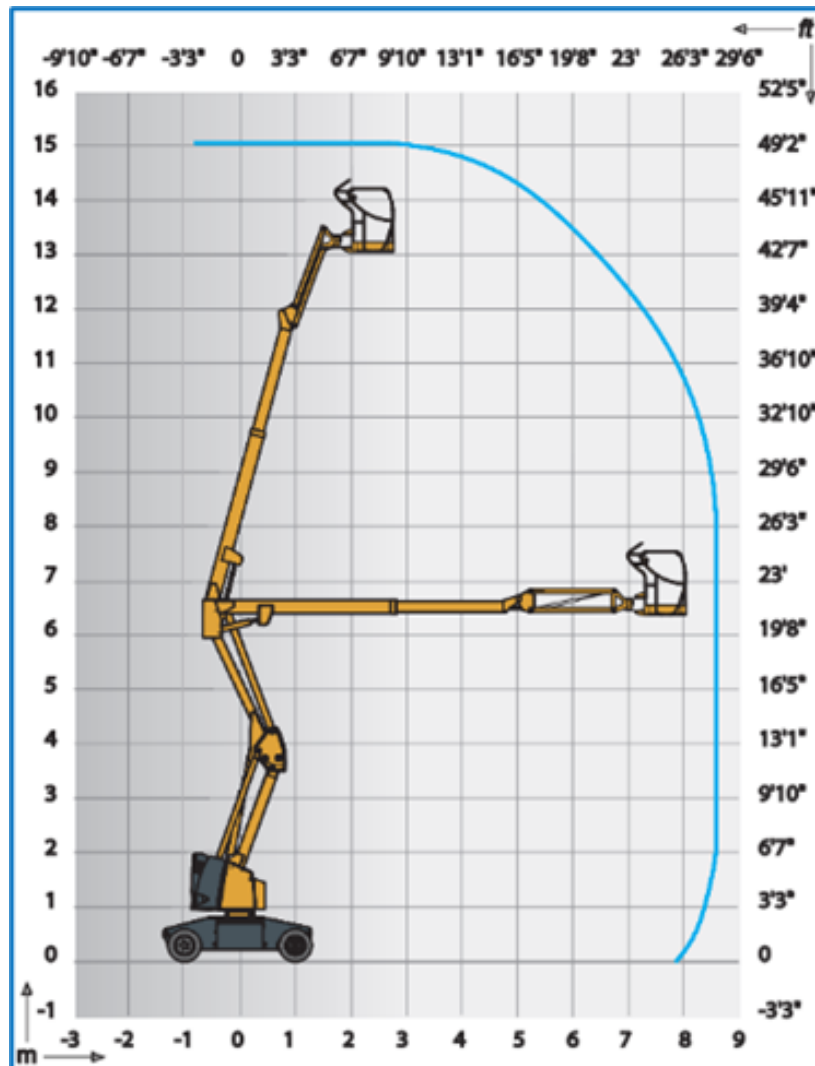

15m Elektrische Knikhoogwerker Haulotte Type: HA15 IP

Werkdiagram (Zijaanzicht)

MA-BO Hoogwerkers BV

-  www.ma-bo.info
-  0316-745613
-  planning@ma-bo.info
-  Hengelderweg 8a, 6942 NC, Didam