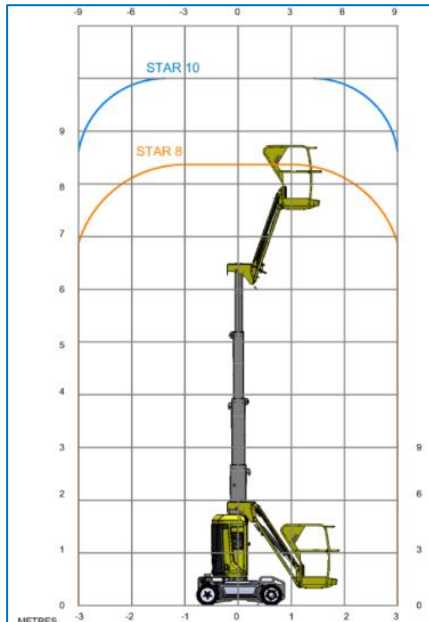

Kenmerken

- Zelfrijdend
- Met Jib
- Non-marking banden
- Geschikt voor gebruik binnenshuis
- Mobiel op volle hoogte
- Richtingherkenning rij-/stuurfunctie

10m Elektrische Masthoogwerker Haulotte Type: Star 10

Technische Data

Maximale werkhoogte	10,00 m
Maximaal zijdelings bereik	3,00 m
Maximale gondelbelasting	200 kg
Maximale stempelbreedte	1,00 m
Machine lengte	2,70 m
Machine breedte	1,00 m
Machine hoogte	1,99 m
Totaalgewicht	2677 kg
Afmeting gondel (l x b)	1,15 x 0,80
Rotatie gondel	130°
Aandrijving	Elektrisch
JIB	Ja
Bandensoort	Non-marking