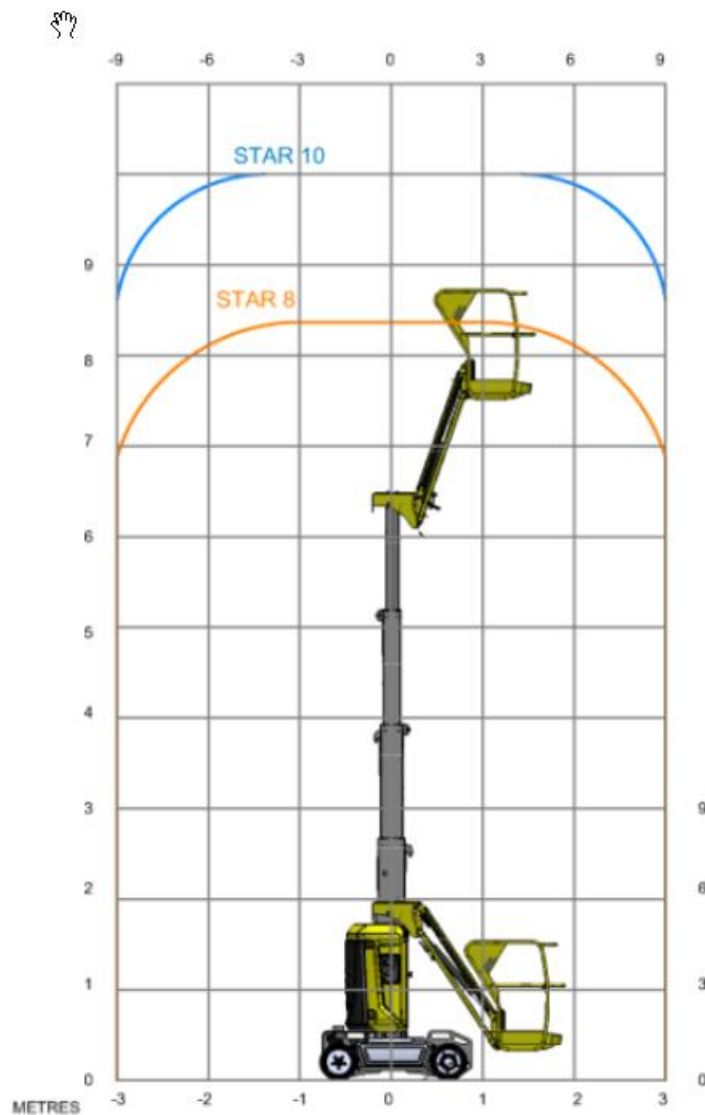

16m Elektrische Mast Telescoop Hoogwerker Haulotte: STAR 10

Werkdiagram (zij-aanzicht)

MA-BO Hoogwerkers BV

 www.ma-bo.info

 0316-745613

 planning@ma-bo.info

 Hengelderweg 8a, 6942 NC, Didam