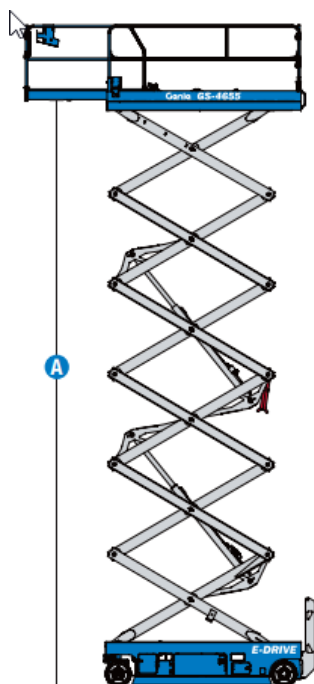

Kenmerken

- Zelfrijdend
- Compact design
- Mobiel op volle hoogte
- Eenvoudige bediening
- Elektrische aandrijving

16m Elektrische Scharhoogwerker Type: Genie GS 4655E

Technische Data

Maximale werkhoogte	15,95 m
Maximaal zijdelings bereik	n.v.t.
Maximale gondelbelasting	350 kg
Maximale stempelbreedte	n.v.t.
Machine lengte	3,11 m
Machine breedte	1,41 m
Machine hoogte	2,77 m
Totaalgewicht	3.701 kg
Afmeting gondel (l x b)	2,84 x 1,35
Rotatie gondel	n.v.t.
Aandrijving	Elektronisch
JIB	nee
Bandensoort	Non marking