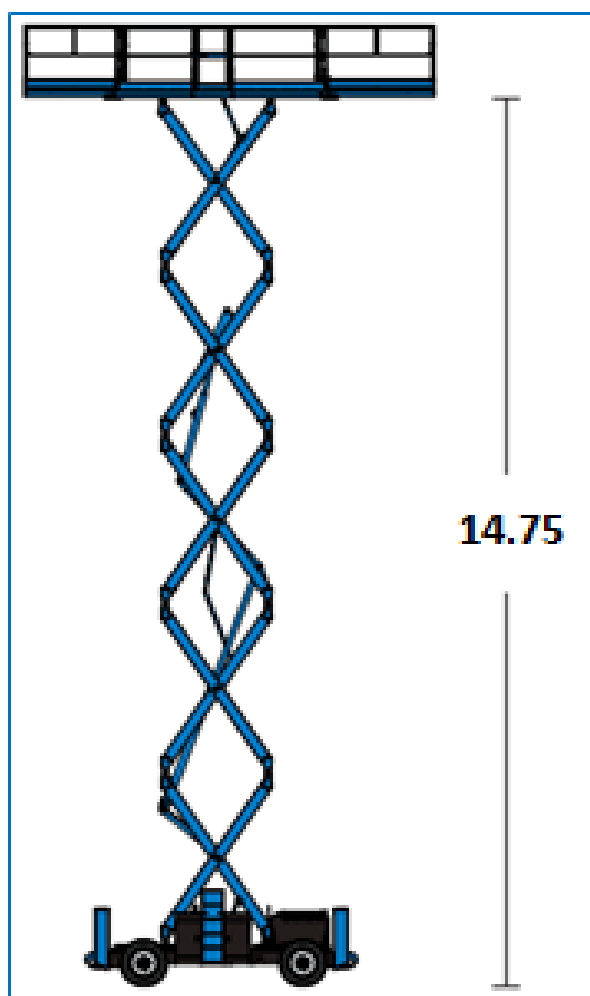

## 15m Diesel Schaarhoogwerker Megadeck Type: GS 4390 RT

### Werkdiagram (Zijaanzicht)