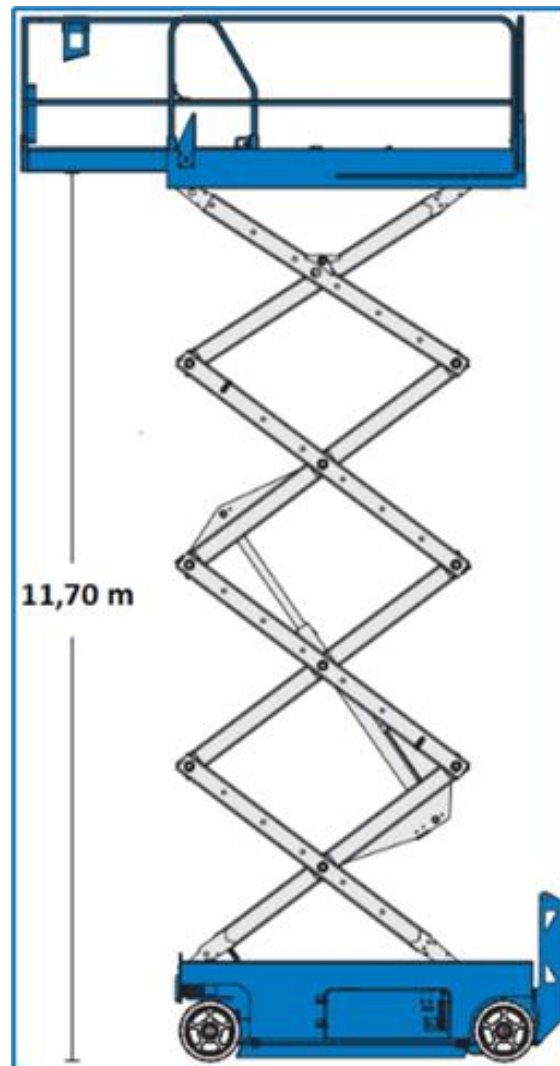

## 14m Elektrische Schaarhoogwerker Genie Type: GS-4047

### Werkdiagram (Zijaanzicht)