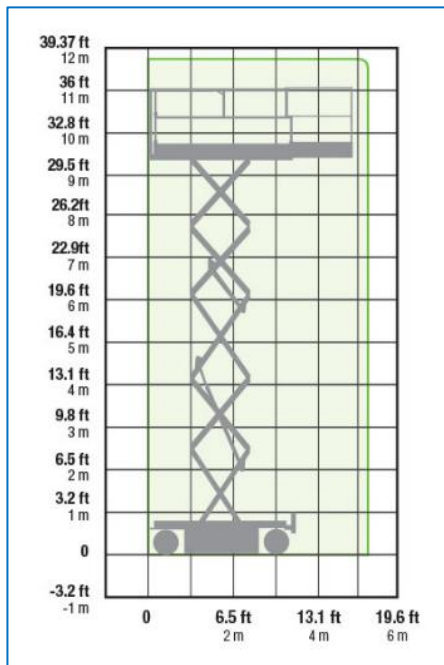

Kenmerken

- Zelfrijdend
- Mobiel op volle hoogte
- Diesel aandrijving
- Hoge hefkracht
- Hydraulische steunen
- Vierwiel aandrijving
- Geschikt voor outdoor locaties
- All terrain banden

12m Diesel Schaarhoogwerker Genie Type: GS3669 RT

Technische Data

Maximale werkhogte	11,80 m
Maximaal zijdelings bereik	n.v.t.
Maximale gondelbelasting	454 kg
Maximale stempelbreedte	1,72 m
Machine lengte	2,70 m
Machine breedte	1,40 m
Machine hoogte	2,50 m
Totaalgewicht	3475 kg
Afmeting gondel (l x b)	2,40 x 1,40
Rotatie gondel	n.v.t.
Aandrijving	Diesel
JIB	Nee
Bandensoort	All Terrain