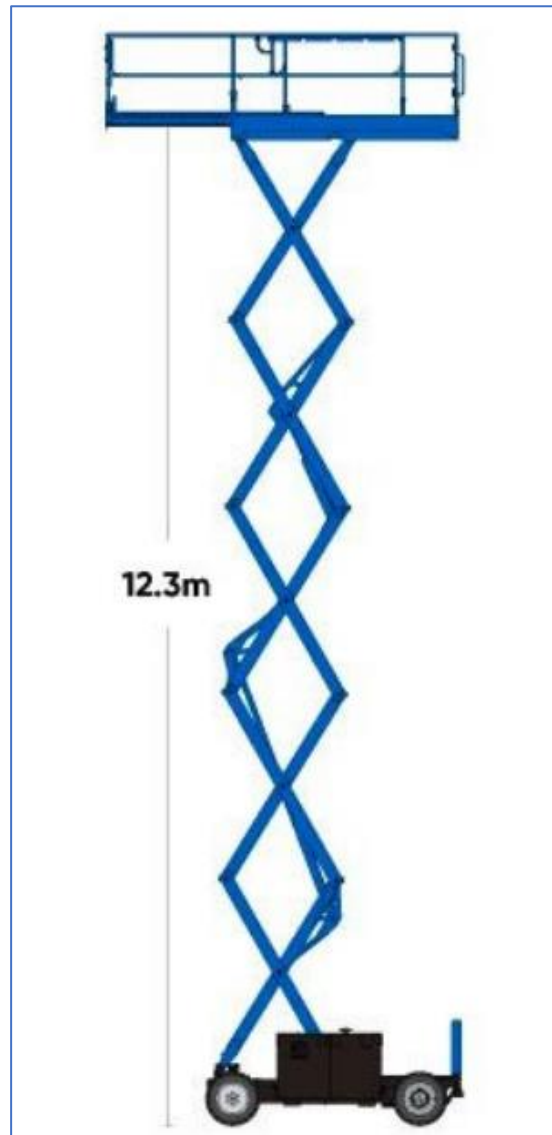

14m elektrische schaarhoogwerker Genie Type: 4069 DC

Werkdiagram (Zijaanzicht)

MA-BO Hoogwerkers BV

 www.ma-bo.info

 0316-745613

 planning@ma-bo.info

 Hengelderweg 8a, 6942 NC, Didam