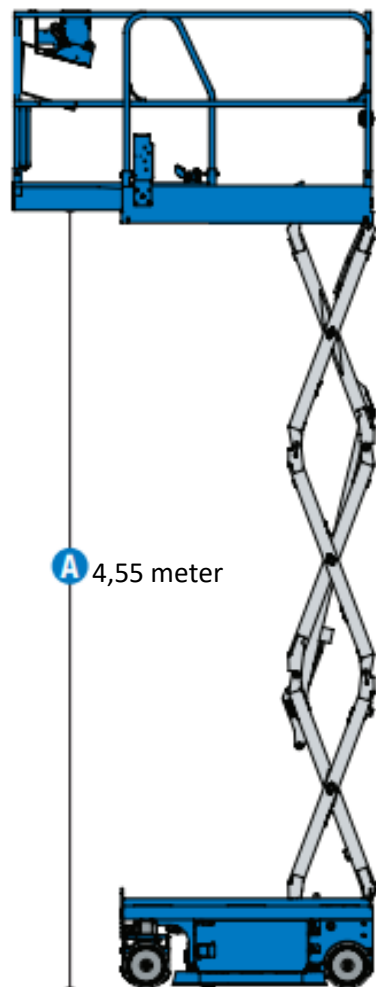

6m Elektrische Schaarhoogwerker Type: Genie GS 1432E

werkdiagram (Zijaanzicht)

MA-BO Hoogwerkers BV

 www.ma-bo.info

 0316-745613

 planning@ma-bo.info

 Hengelderweg 8a, 6942 NC, Didam