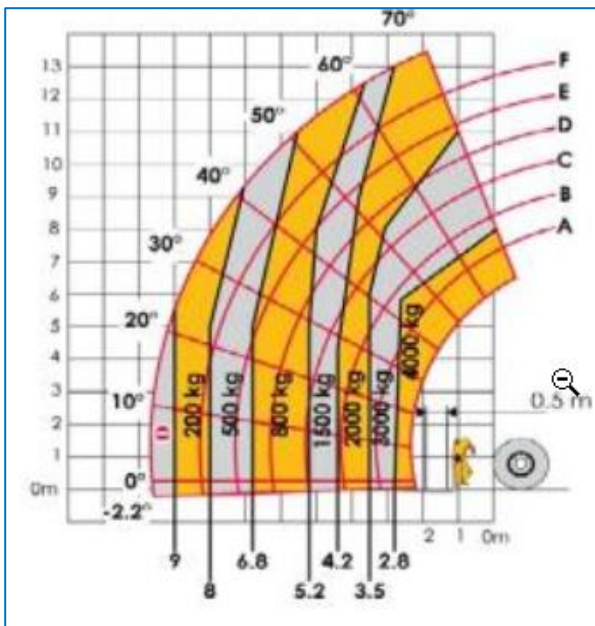

MA-BO.info

rental - sales - service

Kenmerken

- Teleskoop verreiker
- Veelzijdige toepassingsmogelijkheden
- hoge hefkracht
- Zeer wendbaar
- Zelfrijdend

14m Verreiker Merlo Type: P 40.14 PLUS

Technische Data

Maximale werkhoogte	13.60 m
Maximaal zijdelings bereik	n.v.t.
Maximale gondelbelasting	n.v.t.
Maximale stempelbreedte	n.v.t.
Machine lengte	5,59 m
Machine breedte	2,22 m
Machine hoogte	2,44 m
Totaalgewicht	9250 kg
Afmeting gondel (l x b)	n.v.t.
Rotatie gondel	n.v.t.
Aandrijving	Diesel
JIB	Nee
Bandensoort	All terrain