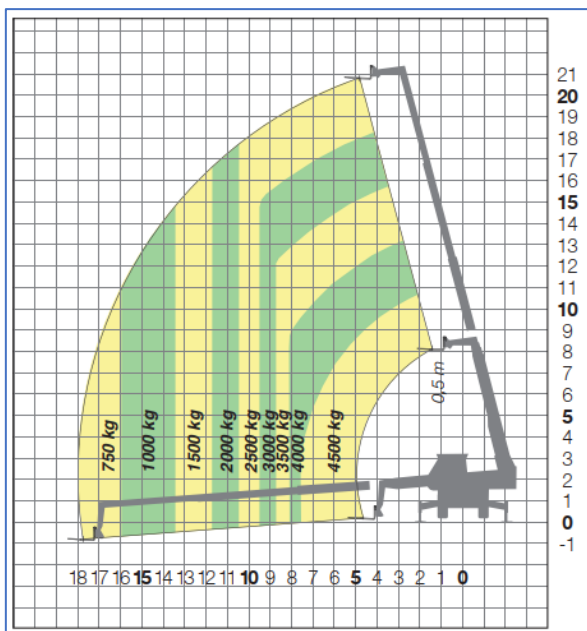

Kenmerken

- Teleskoop hoogwerker
- Roterend
- Veelzijdige toepassingsmogelijkheden
- hoge hefkracht
- Zeer wendbaar

21m Roterende verreiker Merlo Type: Roto 45.21

Technische Data

Maximale werkhoogte	20,80 m
Maximaal zijdelings bereik	5,16 m
Maximale gondelbelasting	n.v.t.
Maximale stempelbreedte	5,16 m
Machine lengte	6,60 m
Machine breedte	2,40 m
Machine hoogte	2,95 m
Totaalgewicht	15050 kg
Afmeting gondel (l x b)	n.v.t.
Rotatie gondel	n.v.t.
Aandrijving	Diesel
JIB	Nee
Bandensoort	All terrain