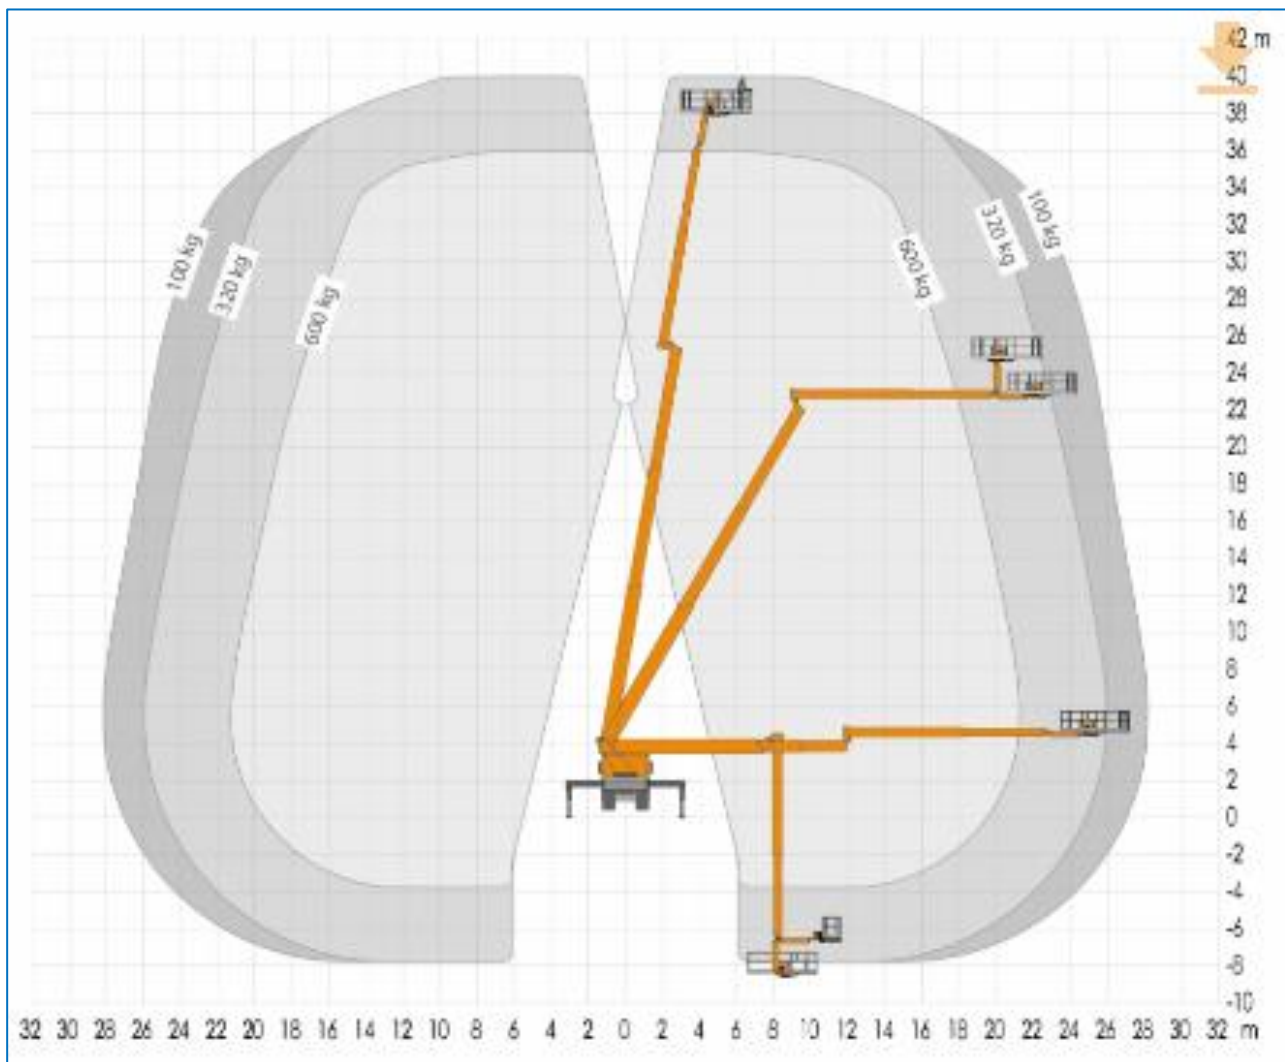

40m Vrachtwagenhoogwerker (C-Rijbewijs) Ruthmann Type: T400

Werkdiagram (Zijaanzicht)

MA-BO Hoogwerkers BV

 www.ma-bo.info
 0316-745613
 planning@ma-bo.info
 Hengelderweg 8a, 6942 NC, Didam

Werkdiagram (Bovenaanzicht)