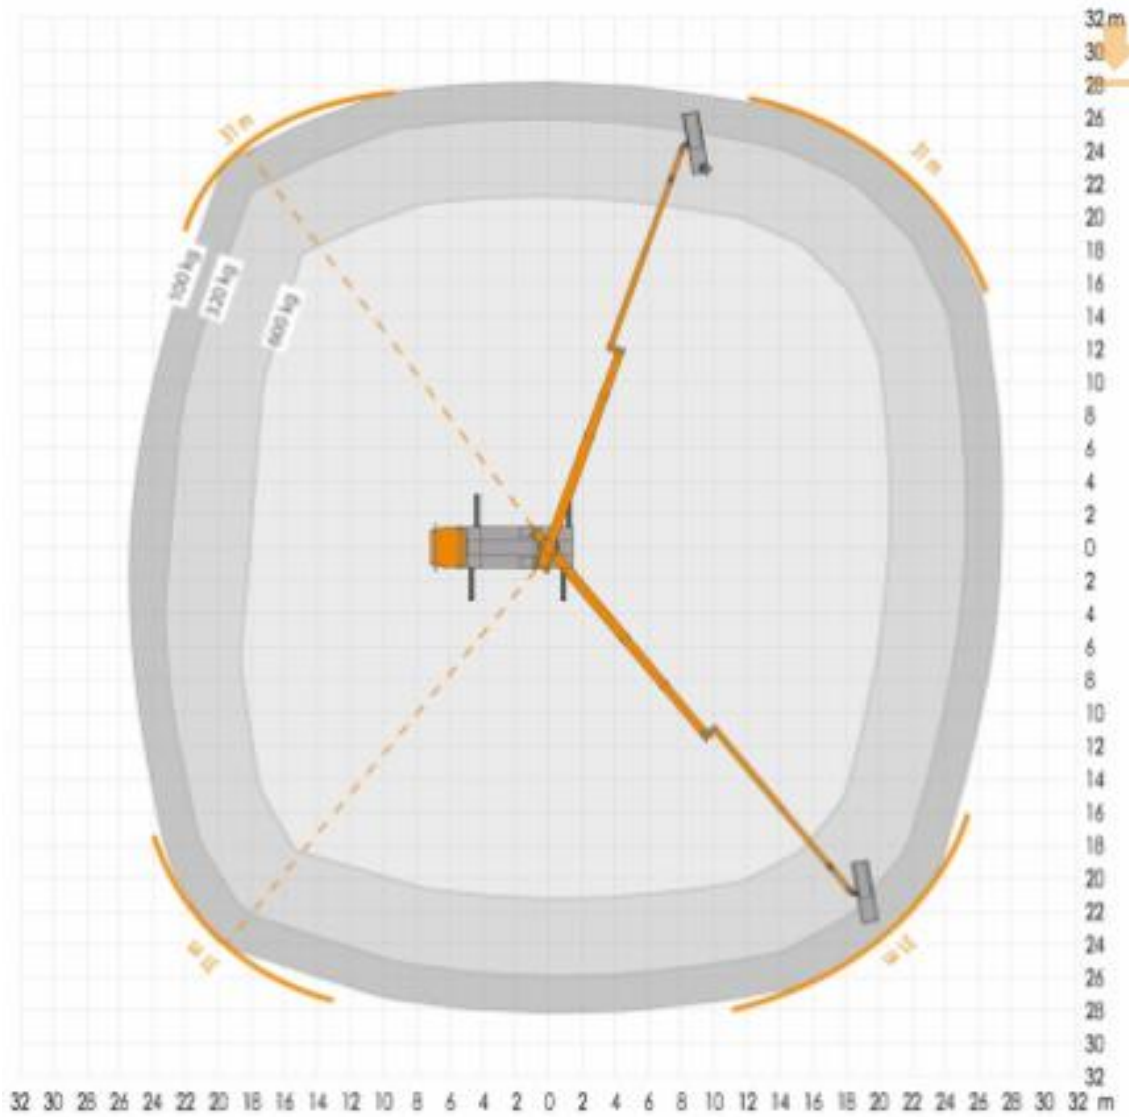

40m Vrachtwagenhoogwerker (C-Rijbewijs) Ruthmann Type: T400

Werkdiagram (Zijaanzicht)

MA-BO Hoogwerkers BV

 www.ma-bo.info
 0316-745613
 planning@ma-bo.info
 Hengelderweg 8a, 6942 NC, Didam

Werkdiagram (Bovenaanzicht)