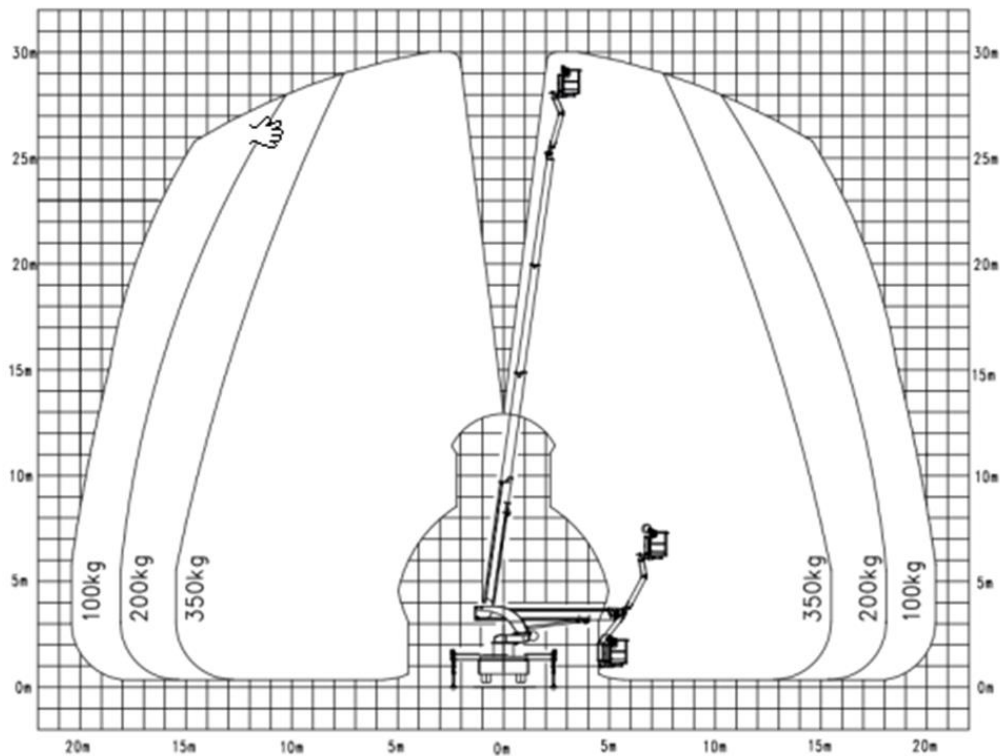

30m vrachtwagenhoogwerker (C-rijbewijs) Palfinger - P 300 KS

Werkdiagram (Zijaanzicht)

MA-BO Hoogwerkers BV

-  www.ma-bo.info
-  0316-745613
-  planning@ma-bo.info
-  Hengelderweg 8a, 6942 NC, Didam

Werkdiagram (Bovenaanzicht)