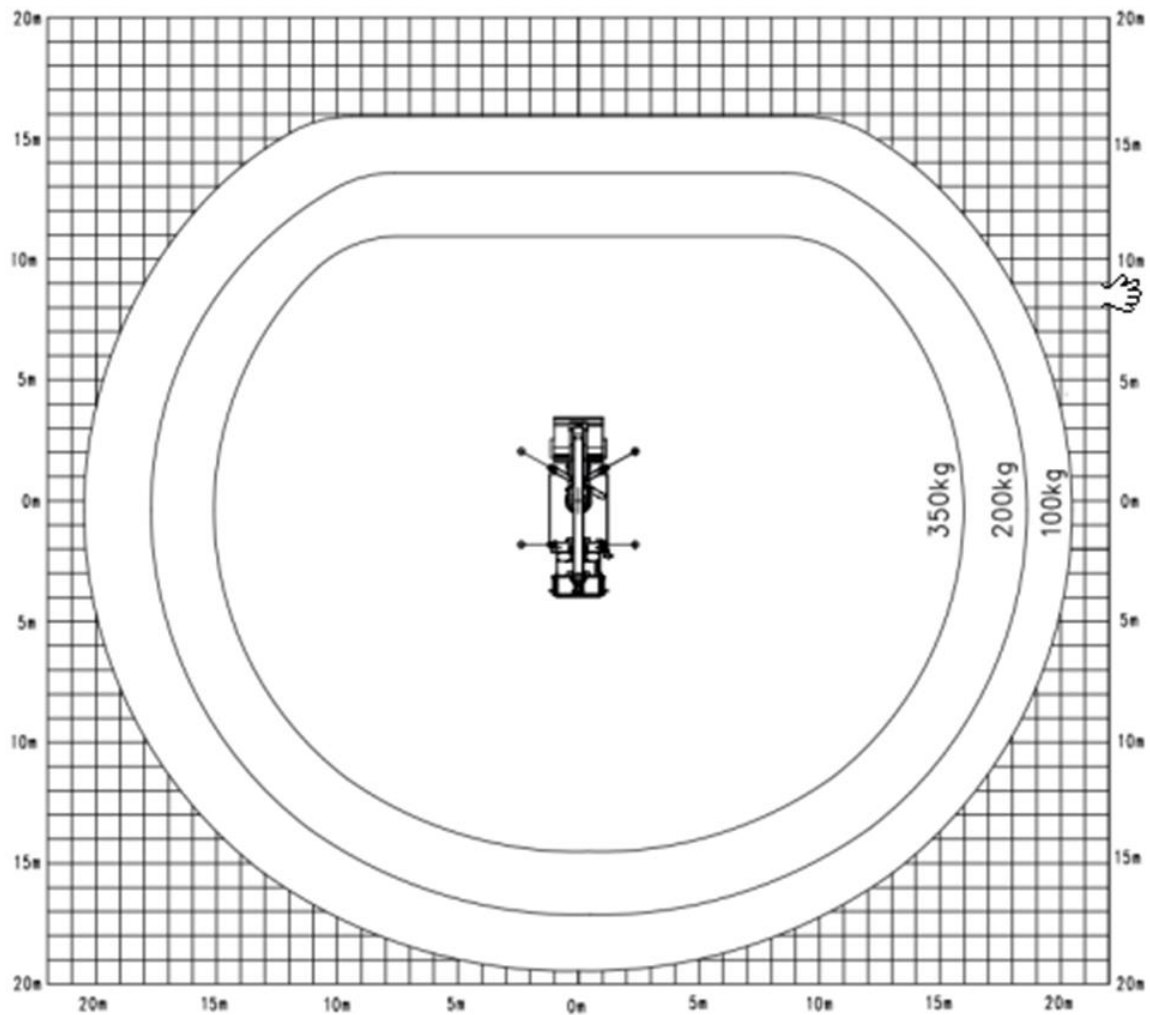

30m vrachtwagenhoogwerker (C-rijbewijs) Palfinger - P 300 KS

Werkdiagram (Zijaanzicht)

MA-BO Hoogwerkers BV

-  www.ma-bo.info
-  0316-745613
-  planning@ma-bo.info
-  Hengelderweg 8a, 6942 NC, Didam

Werkdiagram (Bovenaanzicht)