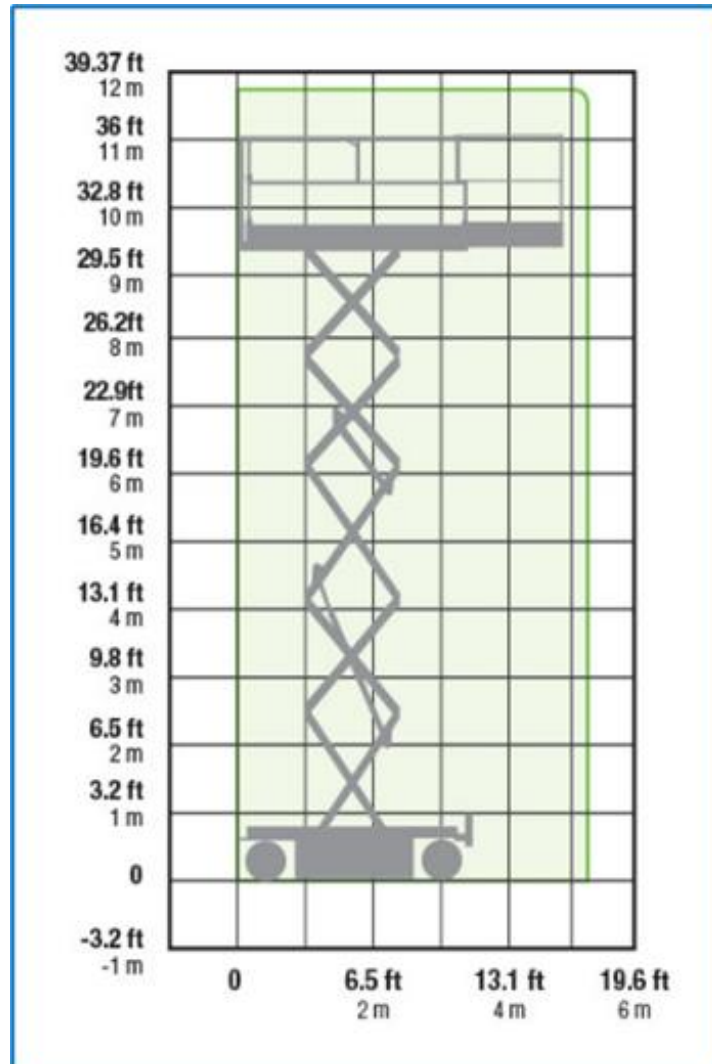

12m Diesel Schaarhoogwerker Skyjack Type: SJ 6832 RT

Werkdiagram (Zijaanzicht)

MA-BO Hoogwerkers BV

- www.ma-bo.info
- 0316-745613
- planning@ma-bo.info
- Hengelderweg 8a, 6942 NC, Didam