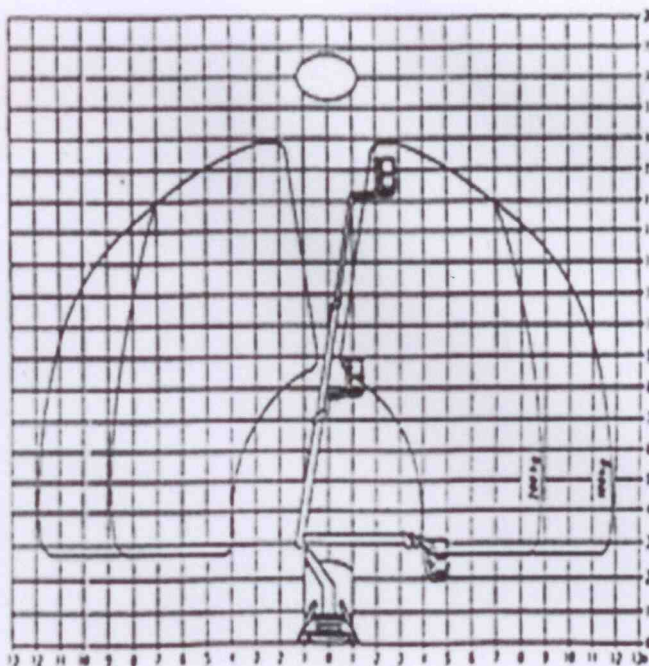

Hauptsitz:
Gronau
(0 25 62) 4000

Niederlassung:
Duisburg
(0 20 65) 8 93 57 16

MA-BO

Arbeitsbühnen

16 Meter Teleskop- Arbeitsbühne

Führerscheinklasse B

Diese Teleskop Arbeitsbühne vom Type TL 165 mit 16,3 Metern Arbeitshöhe ist auf einen Mercedes Benz montiert. Im Aluminium Arbeitskorb ist eine 230 Volt Arbeitssteckdose montiert. Große Wendigkeit und große seitliche Reichweite bei sind die Besonderheiten dieser Arbeitsbühne. Die Vermietung erfolgt an Selbstfahrer.

Technische Daten

| | |
|---------------------|------------------|
| Arbeitshöhe | 16,90 m |
| Max. Reichweite | 11,70 m |
| Schwenkbereich | 450 ° |
| Max. Korblast | 200 kg |
| Gesamtgewicht | 3.300 kg |
| Transportlänge | 7,50 m |
| Fahrzeugbreite | 2,00 m |
| Durchfahrhöhe | 3,20 m |
| Max. Abstützbreite | 2,50 m |
| Arbeitskorb (lxBxH) | 1,20x0,68x1,10 m |